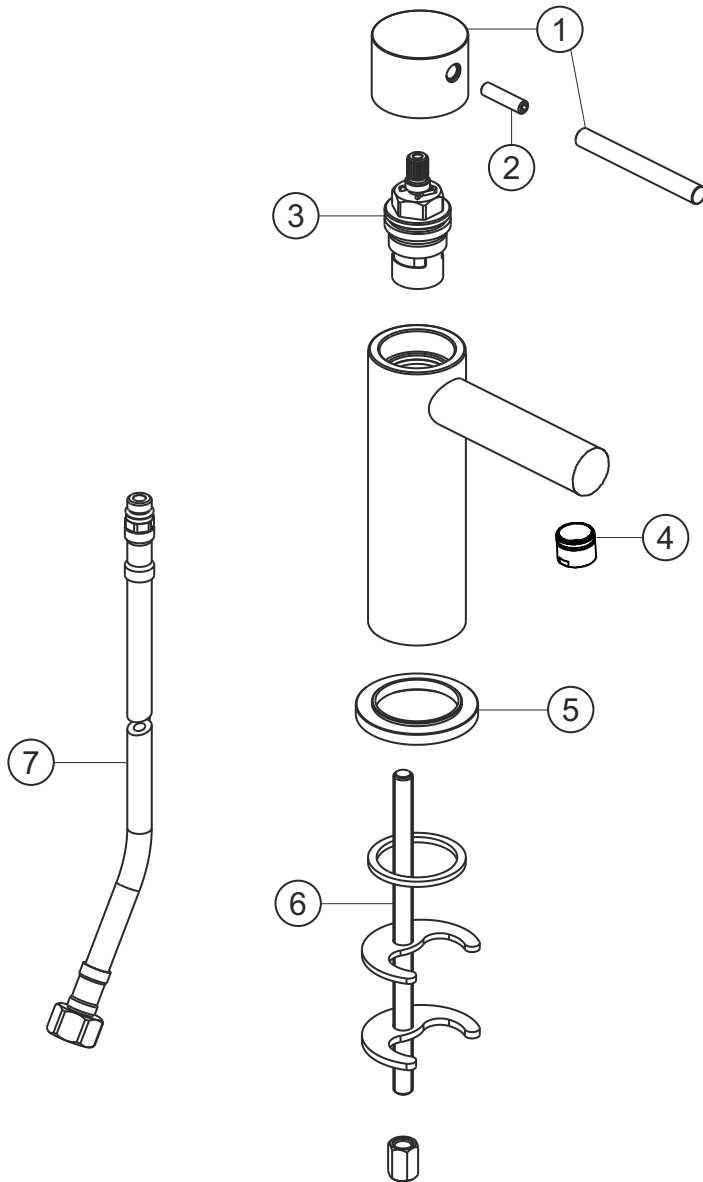

DESIGN iX PVD

Standventil

Edelstahl Black Steel

21.950860.1.40

herzbach

DESIGN iX PVD

Standventil

Edelstahl Black Steel

21.950860.1.40

Ersatzteilliste

Pos.	Beschreibung	Art.-Nr.	Preisgruppe	VE
1	Griffhebel	80.116400.2.40	12	1
2	Inbusschraube M5x20	80.131031.1.09	1	1
2	Innenoberteil	80.150400.1.09	6	1
3	Perlator	80.101423.2.40	8	1
4	Zierring	80.102696.2.40	8	1
5	Befestigung	80.016018.2.09	4	1
6	Flexibler Anschlussschlauch	80.101783.1.09	6	1