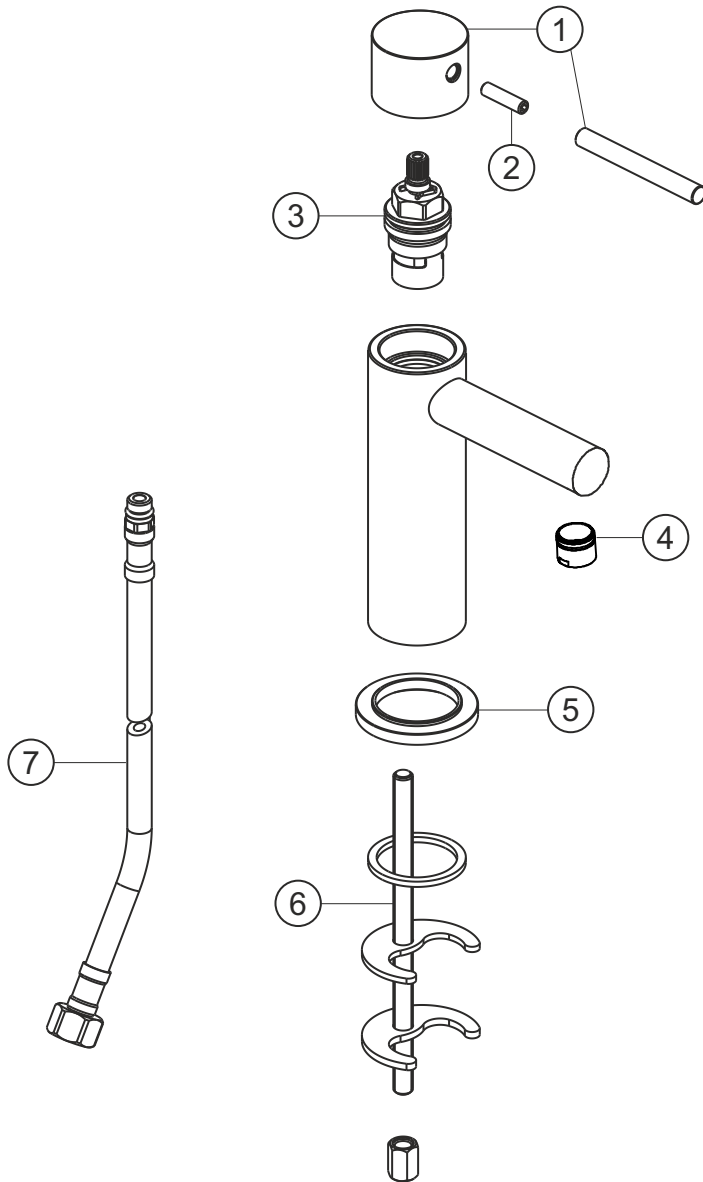

# DESIGN iX PVD

Standventil

Edelstahl Brass Steel

21.950860.1.41

## DESIGN iX PVD

Standventil

Edelstahl Brass Steel

21.950860.1.41

### Ersatzteilliste

Pos.	Beschreibung	Art.-Nr.	Preisgruppe	VE
1	Griffhebel	80.116400.2.41	12	1
2	Inbusschraube M5x20	80.131031.1.09	1	1
2	Innenoberteil	80.150400.1.09	6	1
3	Perlator	80.101423.2.41	8	1
4	Zierring	80.102696.2.41	8	1
5	Befestigung	80.016018.2.09	4	1
6	Flexibler Anschlussschlauch	80.101783.1.09	6	1