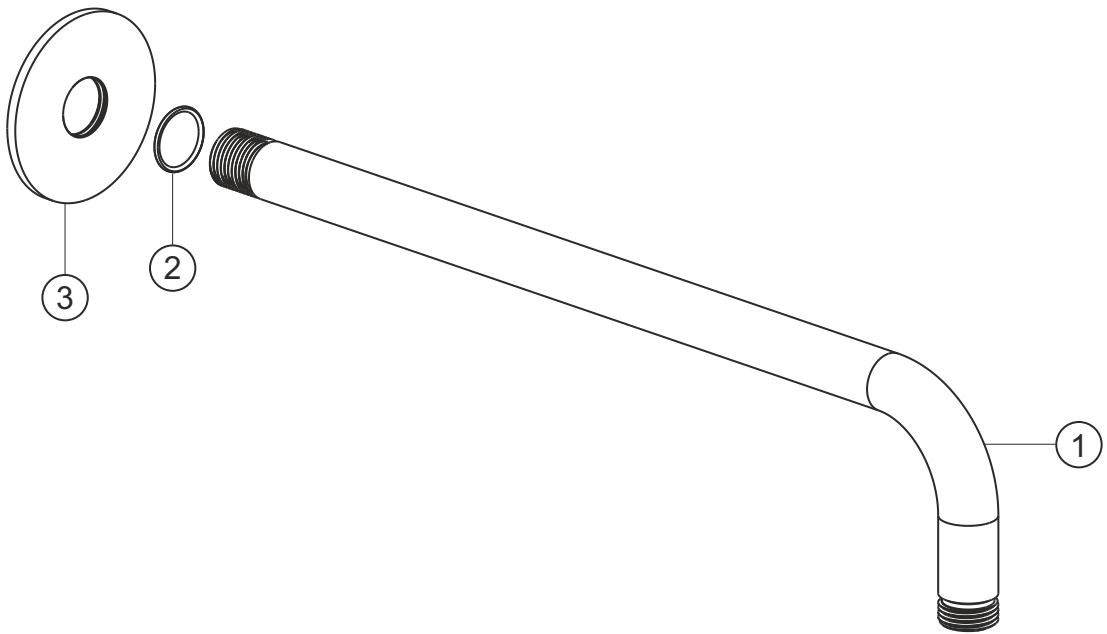

DESIGN iX PVD

Wandarm seven round 350 mm

Brass Steel

21.960350.1.41

herzbach

DESIGN iX PVD

Wandarm seven round 350 mm

Brass Steel

21.960350.1.41

Ersatzteilliste

Pos.	Beschreibung	Art.-Nr.	Preisgruppe	VE
1	Arm	80.960350.1.41	16	1
2	Dichtring	80.140006.1.09	2	1
3	Rosette	80.730280.1.41	11	1

herzbach