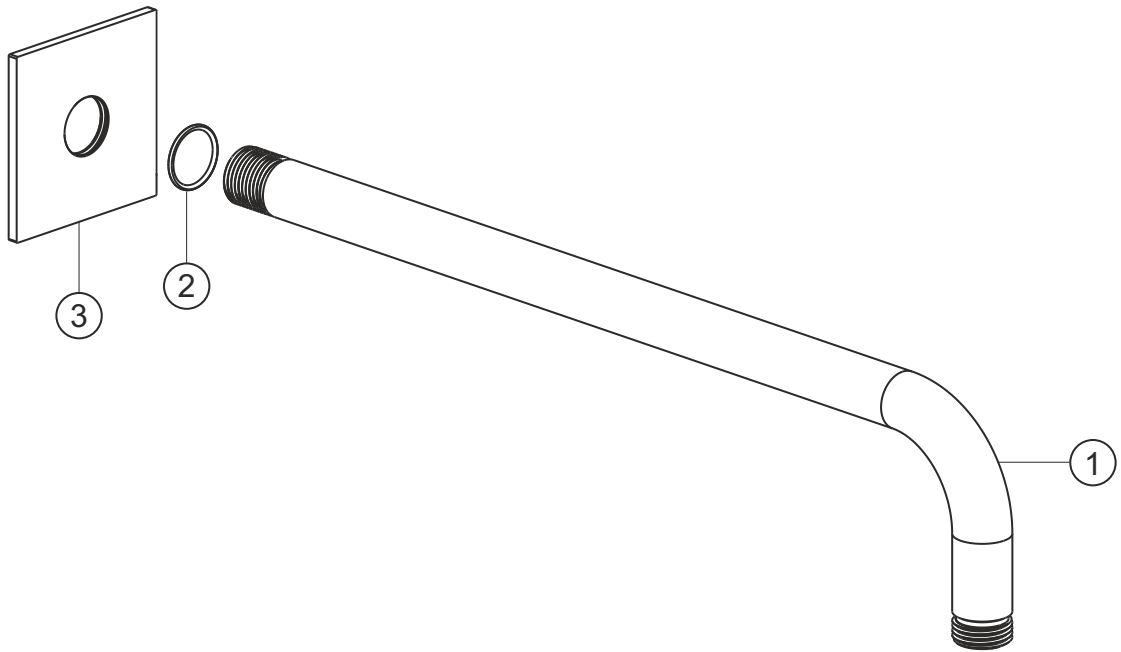

DESIGN iX PVD

Wandarm seven square 450 mm

Copper Steel

21.960450.2.39

herzbach

DESIGN iX PVD

Wandarm seven square 450 mm

Copper Steel

21.960450.2.39

Ersatzteilliste

Pos.	Beschreibung	Art.-Nr.	Preisgruppe	VE
1	Arm	80.960450.1.39	16	1
2	Dichtring	80.140006.1.09	2	1
3	Rosette	80.730280.2.39	11	1

herzbach