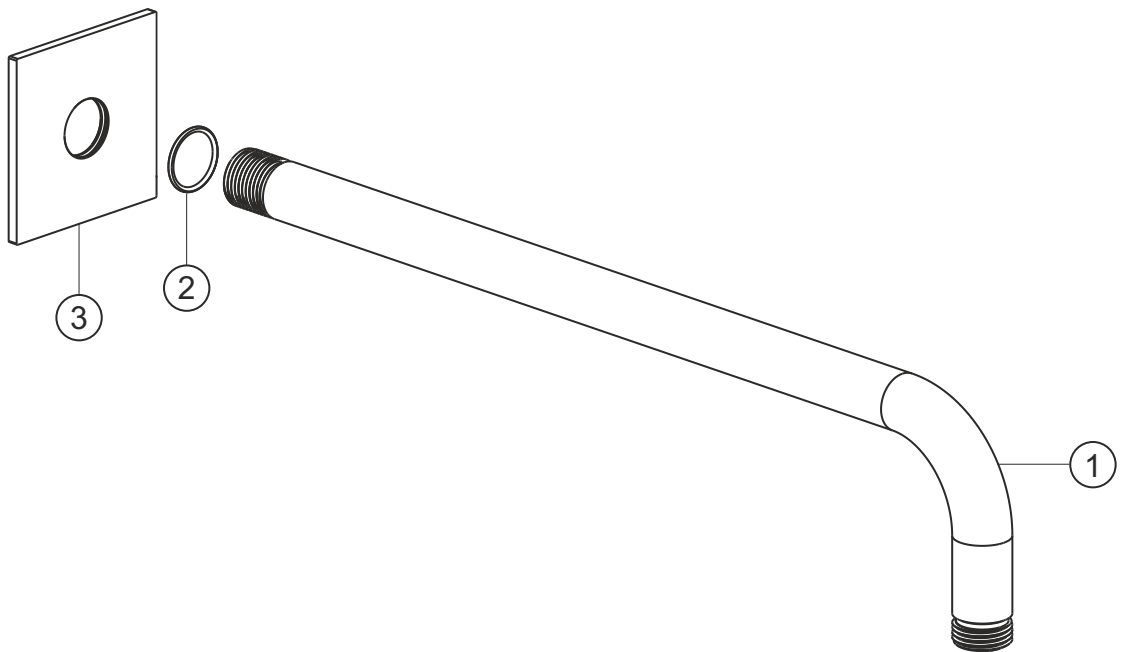

DESIGN iX PVD

Wandarm seven square 450 mm

Black Steel

21.960450.2.40

herzbach

DESIGN iX PVD

Wandarm seven square 450 mm

Black Steel

21.960450.2.40

Ersatzteilliste

Pos.	Beschreibung	Art.-Nr.	Preisgruppe	VE
1	Arm	80.960450.1.40	16	1
2	Dichtring	80.140006.1.09	2	1
3	Rosette	80.730280.2.40	11	1

herzbach