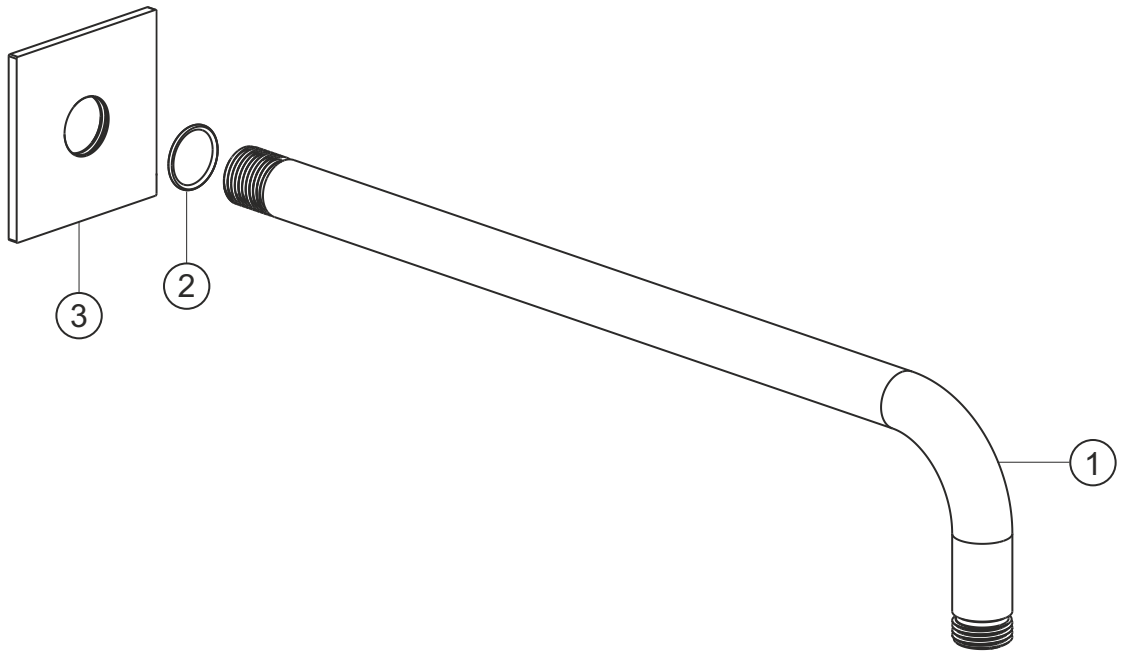

DESIGN iX PVD

Wandarm seven square 450 mm

Brass Steel

21.960450.2.41

herzbach

DESIGN iX PVD

Wandarm seven square 450 mm

Brass Steel

21.960450.2.41

Ersatzteilliste

Pos.	Beschreibung	Art.-Nr.	Preisgruppe	VE
1	Arm	80.960450.1.41	16	1
2	Dichtring	80.140006.1.09	2	1
3	Rosette	80.730280.2.41	11	1

herzbach