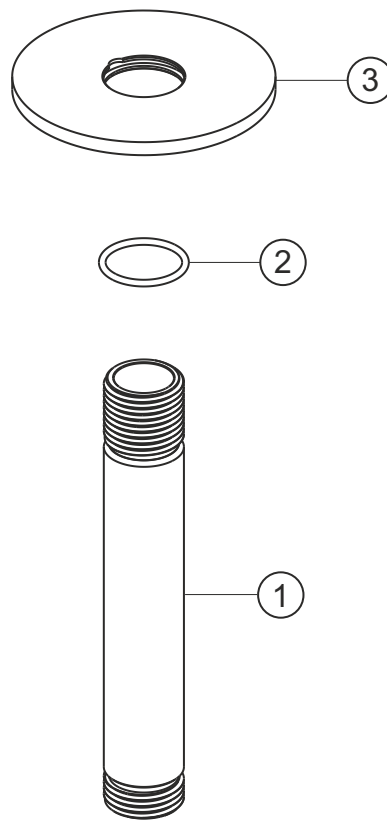

DESIGN iX PVD

Deckenarm seven round 100 mm

Copper Steel

21.964810.1.39

herzbach

DESIGN iX PVD

Deckenarm seven round 100 mm

Copper Steel

21.964810.1.39

Ersatzteilliste

Pos.	Beschreibung	Art.-Nr.	Preisgruppe	VE
1	Arm	80.964810.1.39	13	1
2	Dichtring	80.140006.1.09	2	1
3	Rosette	80.730280.1.39	11	1

herzbach