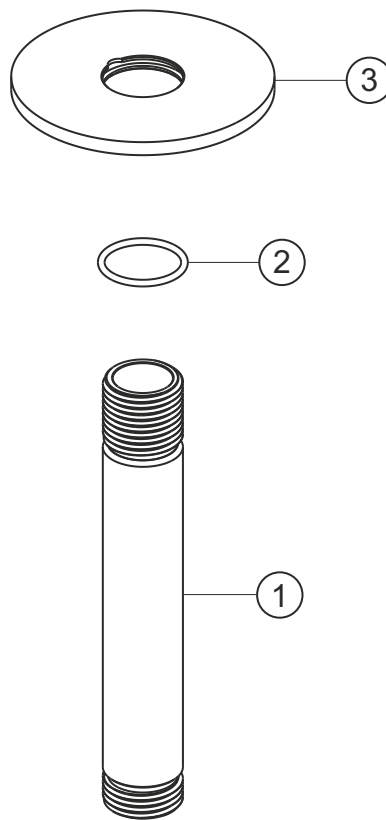

## DESIGN iX PVD

Deckenarm seven round 100 mm

Black Steel

21.964810.1.40

### Ersatzteilliste

Pos.	Beschreibung	Art.-Nr.	Preisgruppe	VE
1	Arm	80.964810.1.40	13	1
2	Dichtring	80.140006.1.09	2	1
3	Rosette	80.730280.1.40	11	1