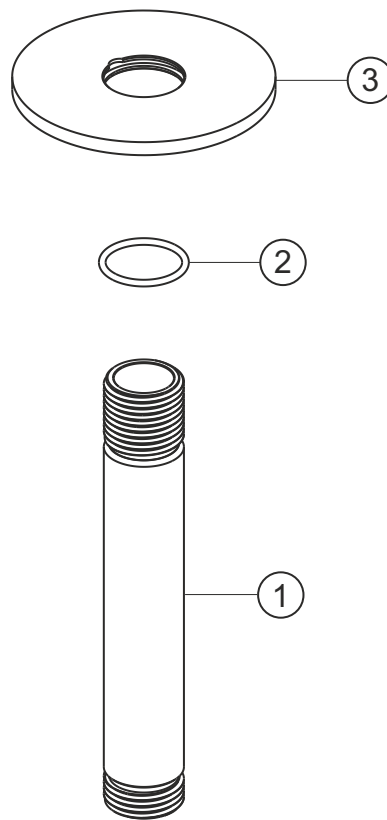

# DESIGN iX PVD

Deckenarm seven round 100 mm

Brass Steel

21.964810.1.41

## DESIGN iX PVD

Deckenarm seven round 100 mm

Brass Steel

21.964810.1.41

### Ersatzteilliste

Pos.	Beschreibung	Art.-Nr.	Preisgruppe	VE
1	Arm	80.964810.1.41	13	1
2	Dichtring	80.140006.1.09	2	1
3	Rosette	80.730280.1.41	11	1