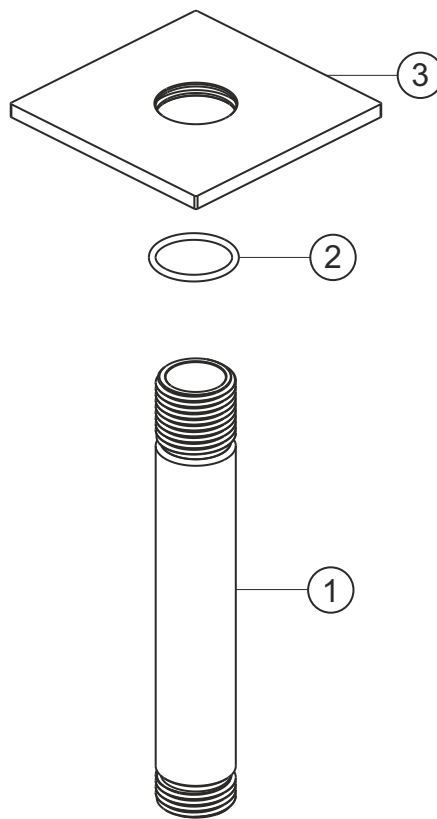

DESIGN iX PVD

Deckenarm seven square 100 mm

Copper Steel

21.964810.2.39

herzbach

DESIGN iX PVD

Deckenarm seven square 100 mm

Copper Steel

21.964810.2.39

Ersatzteilliste

Pos.	Beschreibung	Art.-Nr.	Preisgruppe	VE
1	Arm	80.964810.1.39	13	1
2	Dichtring	80.140006.1.09	2	1
3	Rosette	80.730280.2.39	11	1

herzbach