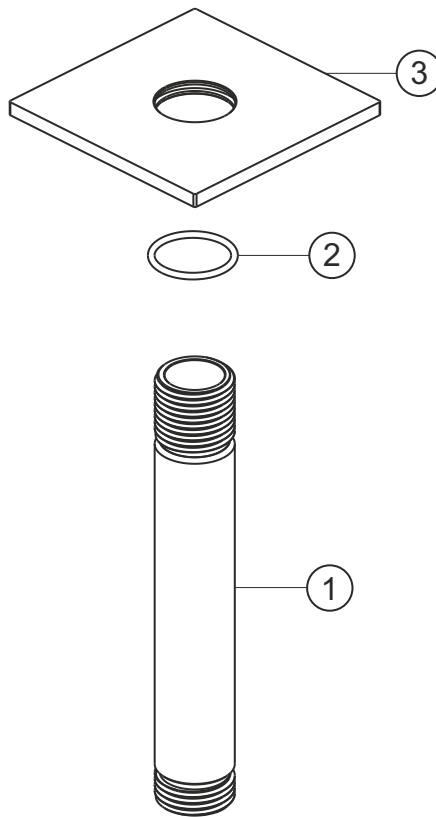

DESIGN iX PVD

Deckenarm seven square 100 mm

Black Steel

21.964810.2.40

herzbach

DESIGN iX PVD

Deckenarm seven square 100 mm

Black Steel

21.964810.2.40

Ersatzteilliste

Pos.	Beschreibung	Art.-Nr.	Preisgruppe	VE
1	Arm	80.964810.1.40	13	1
2	Dichtring	80.140006.1.09	2	1
3	Rosette	80.730280.2.40	11	1

herzbach