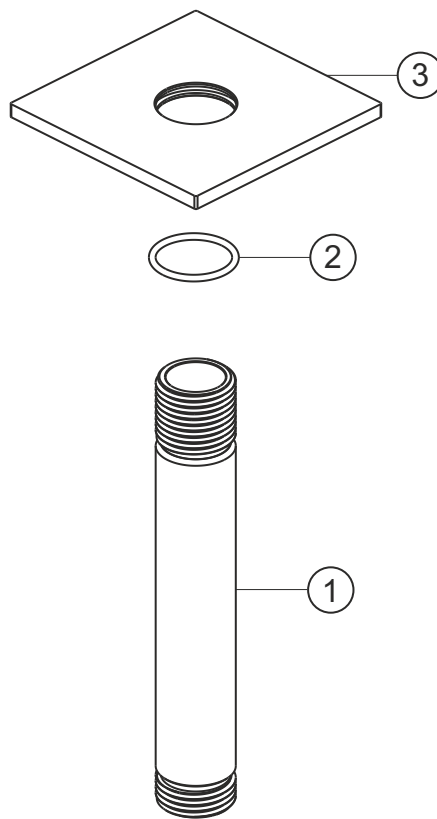

# DESIGN iX PVD

Deckenarm seven square 100 mm

Brass Steel

21.964810.2.41

## DESIGN iX PVD

Deckenarm seven square 100 mm

Brass Steel

21.964810.2.41

### Ersatzteilliste

Pos.	Beschreibung	Art.-Nr.	Preisgruppe	VE
1	Arm	80.964810.1.41	13	1
2	Dichtring	80.140006.1.09	2	1
3	Rosette	80.730280.2.41	11	1