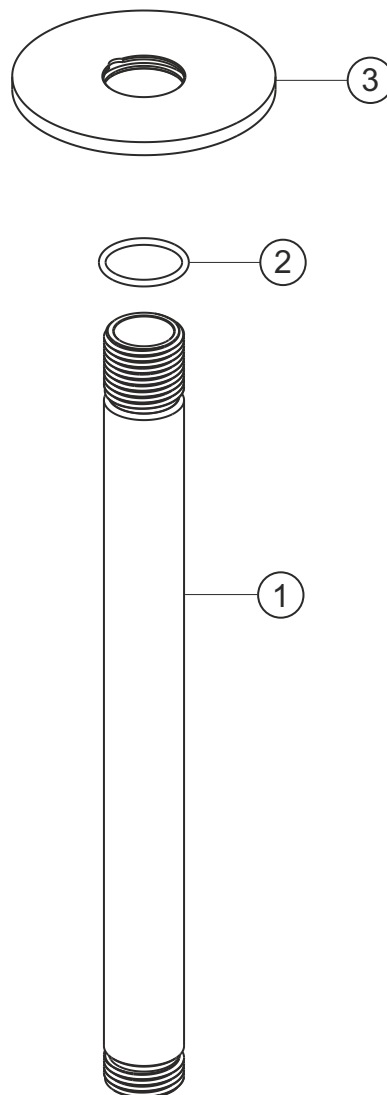

DESIGN iX PVD

Deckenarm seven round 200 mm

Copper Steel

21.964820.1.39

herzbach

DESIGN iX PVD

Deckenarm seven round 200 mm

Copper Steel

21.964820.1.39

Ersatzteilliste

Pos.	Beschreibung	Art.-Nr.	Preisgruppe	VE
1	Arm	80.964820.1.39	13	1
2	Dichtring	80.140006.1.09	2	1
3	Rosette	80.730280.1.39	11	1

herzbach