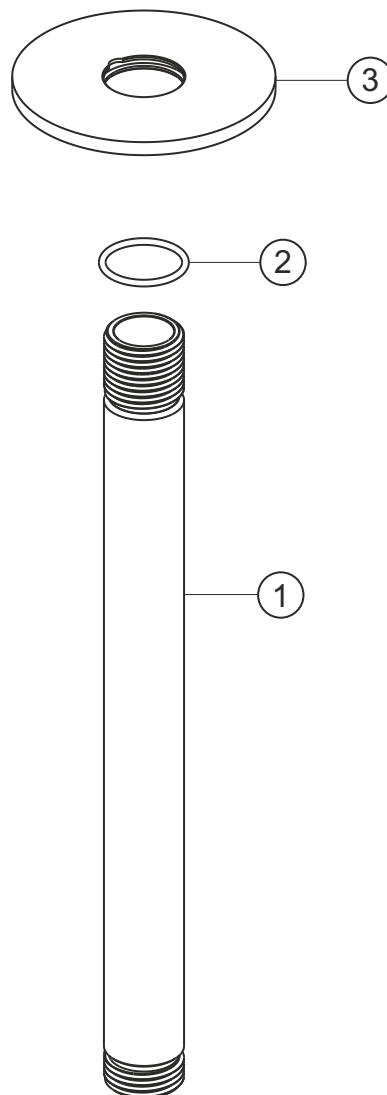

**DESIGN iX PVD**

Deckenarm seven round 200 mm

Black Steel

21.964820.1.40

**herzbach**

## DESIGN iX PVD

Deckenarm seven round 200 mm

Black Steel

21.964820.1.40

### Ersatzteilliste

| Pos. | Beschreibung | Art.-Nr.       | Preisgruppe | VE |
|------|--------------|----------------|-------------|----|
| 1    | Arm          | 80.964820.1.40 | 13          | 1  |
| 2    | Dichtring    | 80.140006.1.09 | 2           | 1  |
| 3    | Rosette      | 80.730280.1.40 | 11          | 1  |