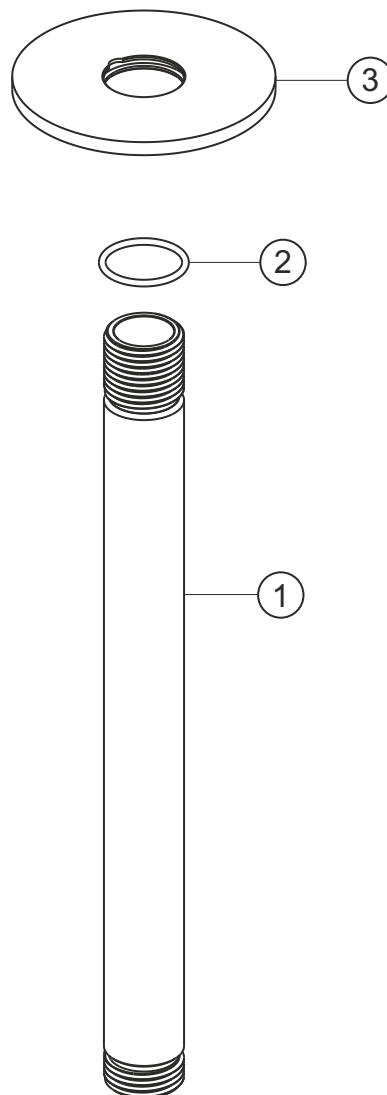

DESIGN iX PVD

Deckenarm seven round 200 mm

Brass Steel

21.964820.1.41

herzbach

DESIGN iX PVD

Deckenarm seven round 200 mm

Brass Steel

21.964820.1.41

Ersatzteilliste

Pos.	Beschreibung	Art.-Nr.	Preisgruppe	VE
1	Arm	80.964820.1.41	13	1
2	Dichtring	80.140006.1.09	2	1
3	Rosette	80.730280.1.41	11	1

herzbach