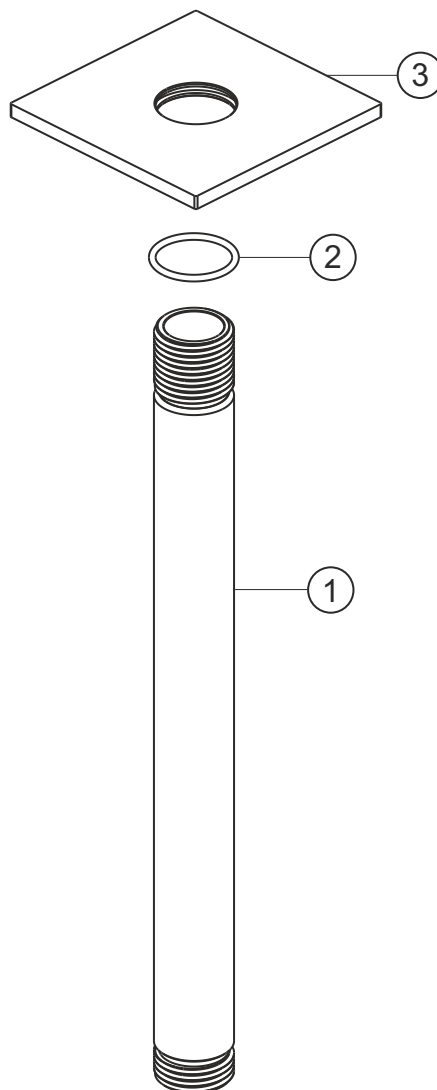

## DESIGN iX PVD

Deckenarm seven square 200 mm

Copper Steel

21.964820.2.39

### Ersatzteilliste

Pos.	Beschreibung	Art.-Nr.	Preisgruppe	VE
1	Arm	80.964820.1.39	13	1
2	Dichtring	80.140006.1.09	2	1
3	Rosette	80.730280.2.39	11	1