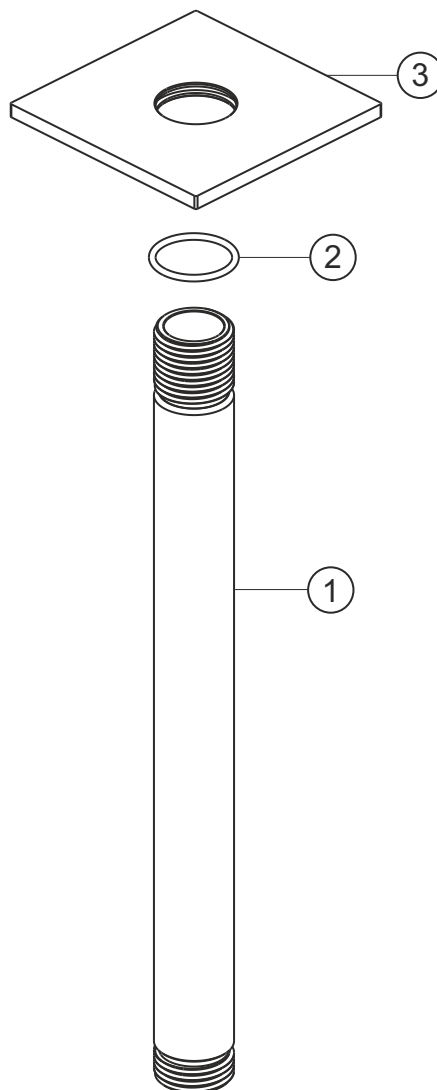

DESIGN iX PVD

Deckenarm seven square 200 mm

Black Steel

21.964820.2.40

herzbach

DESIGN iX PVD

Deckenarm seven square 200 mm

Black Steel

21.964820.2.40

Ersatzteilliste

Pos.	Beschreibung	Art.-Nr.	Preisgruppe	VE
1	Arm	80.964820.1.40	13	1
2	Dichtring	80.140006.1.09	2	1
3	Rosette	80.730280.2.40	11	1

herzbach