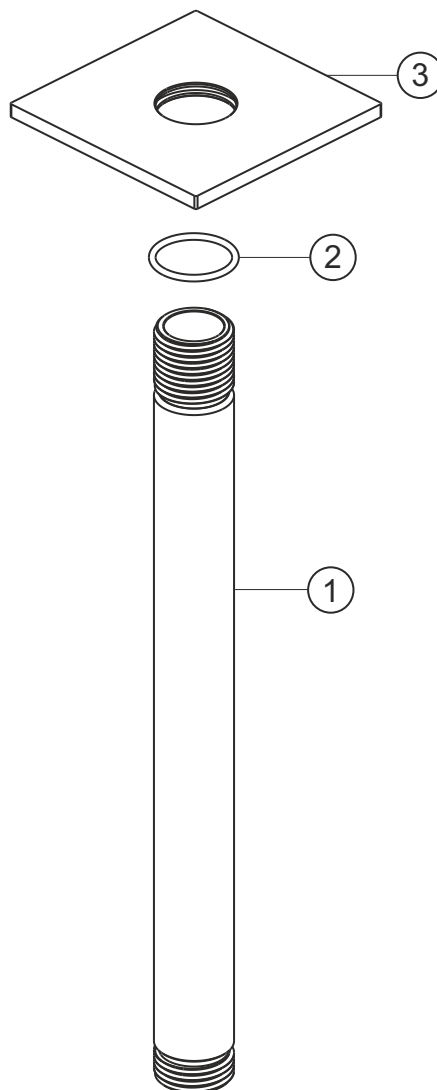

# DESIGN iX PVD

Deckenarm seven square 200 mm

Brass Steel

21.964820.2.41

## DESIGN iX PVD

Deckenarm seven square 200 mm

Brass Steel

21.964820.2.41

### Ersatzteilliste

Pos.	Beschreibung	Art.-Nr.	Preisgruppe	VE
1	Arm	80.964820.1.41	13	1
2	Dichtring	80.140006.1.09	2	1
3	Rosette	80.730280.2.41	11	1