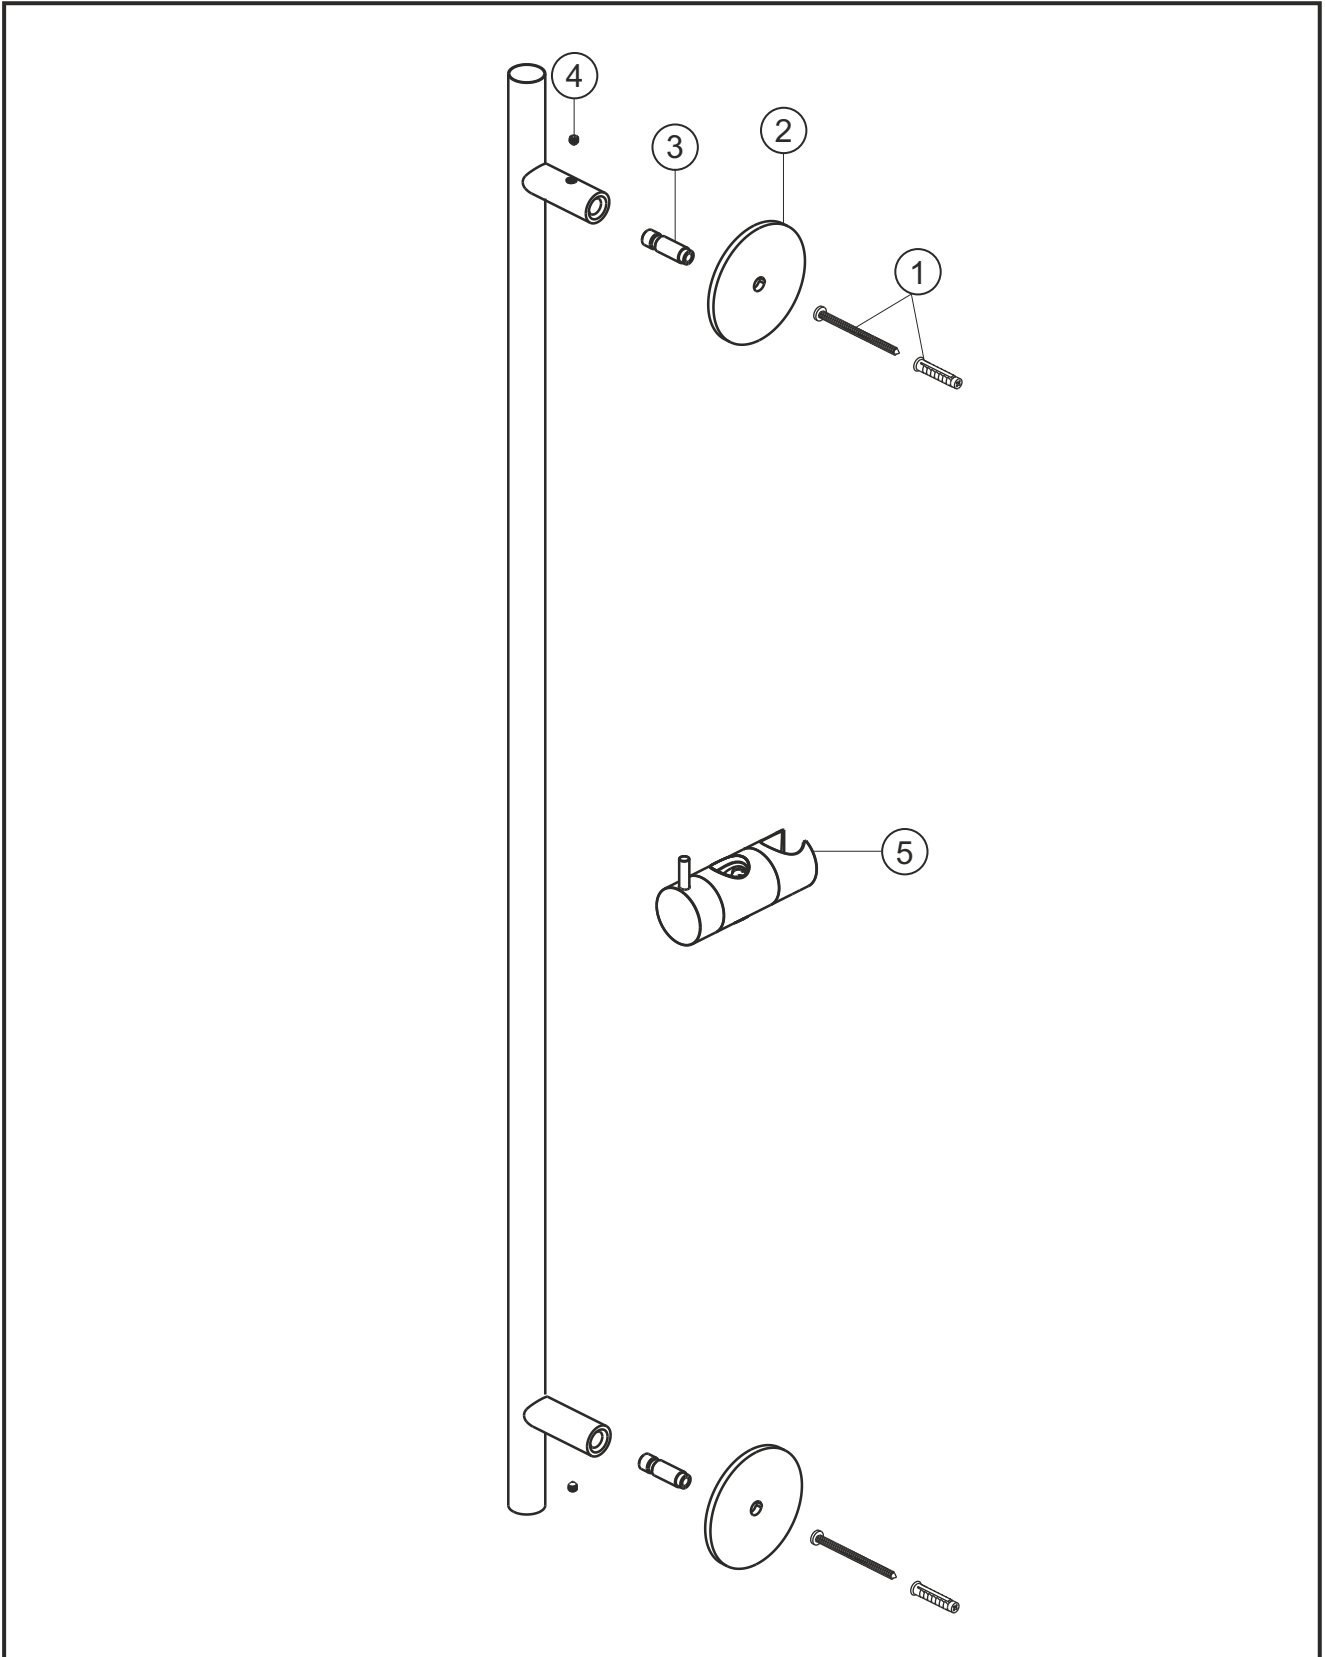

DESIGN iX PVD

Wandstange seven round

Copper Steel

21.965900.1.39

herzbach

DESIGN iX PVD

Wandstange seven round

Copper Steel

21.965900.1.39

Ersatzteilliste

Pos.	Beschreibung	Art.-Nr.	Preisgruppe	VE
1	Befestigungssatz	80.075026.1.09	4	2
2	Blende	80.073038.1.39	11	1
3	Haltestift	80.032066.1.09	3	1
4	Madenschraube M5x5	80.029009.1.09	1	1
5	Konusschieber	80.108025.1.39	14	1