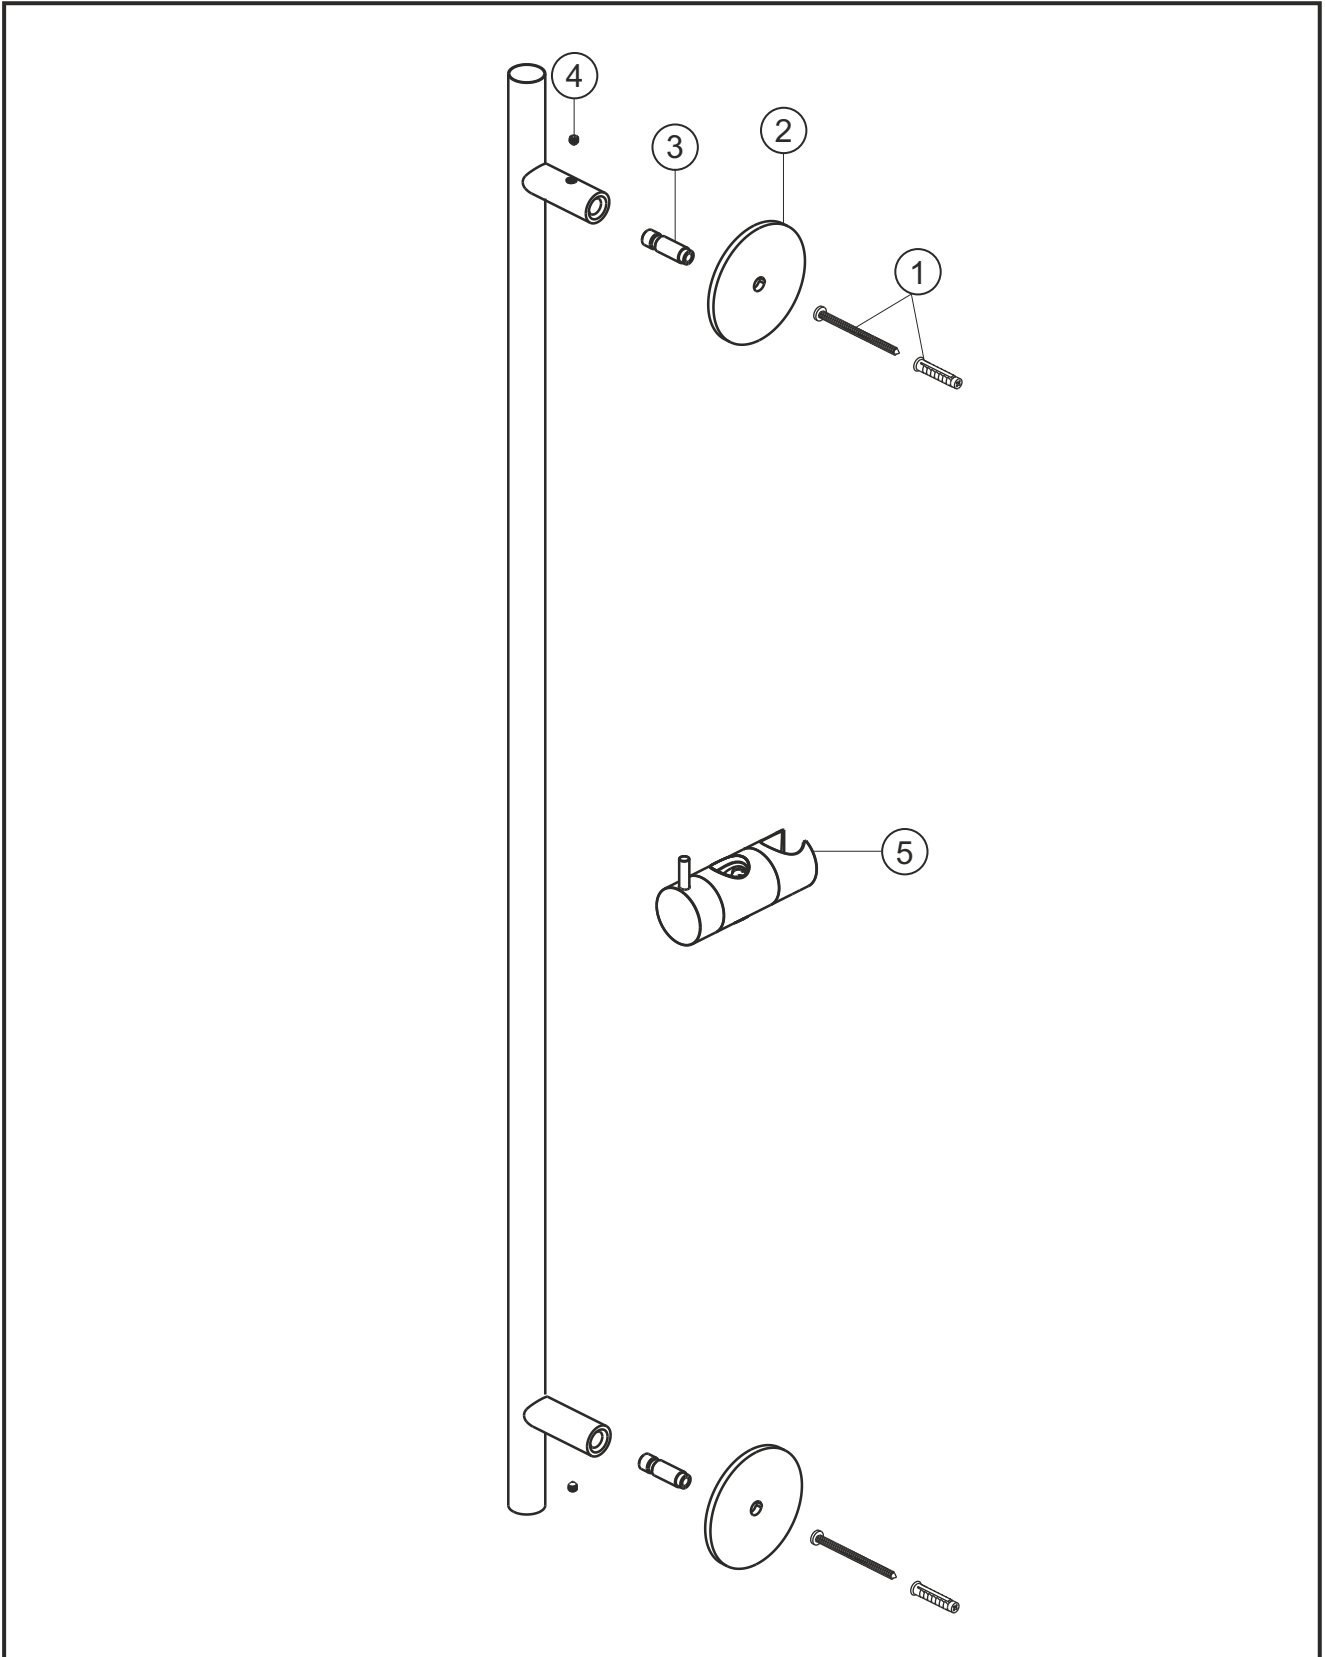

DESIGN iX PVD

Wandstange seven round

Black Steel

21.965900.1.40

herzbach

DESIGN iX PVD

Wandstange seven round

Black Steel

21.965900.1.40

Ersatzteilliste

Pos.	Beschreibung	Art.-Nr.	Preisgruppe	VE
1	Befestigungssatz	80.075026.1.09	4	2
2	Blende	80.073038.1.40	11	1
3	Haltestift	80.032066.1.09	3	1
4	Madenschraube M5x5	80.029009.1.09	1	1
5	Konusschieber	80.108025.1.40	14	1