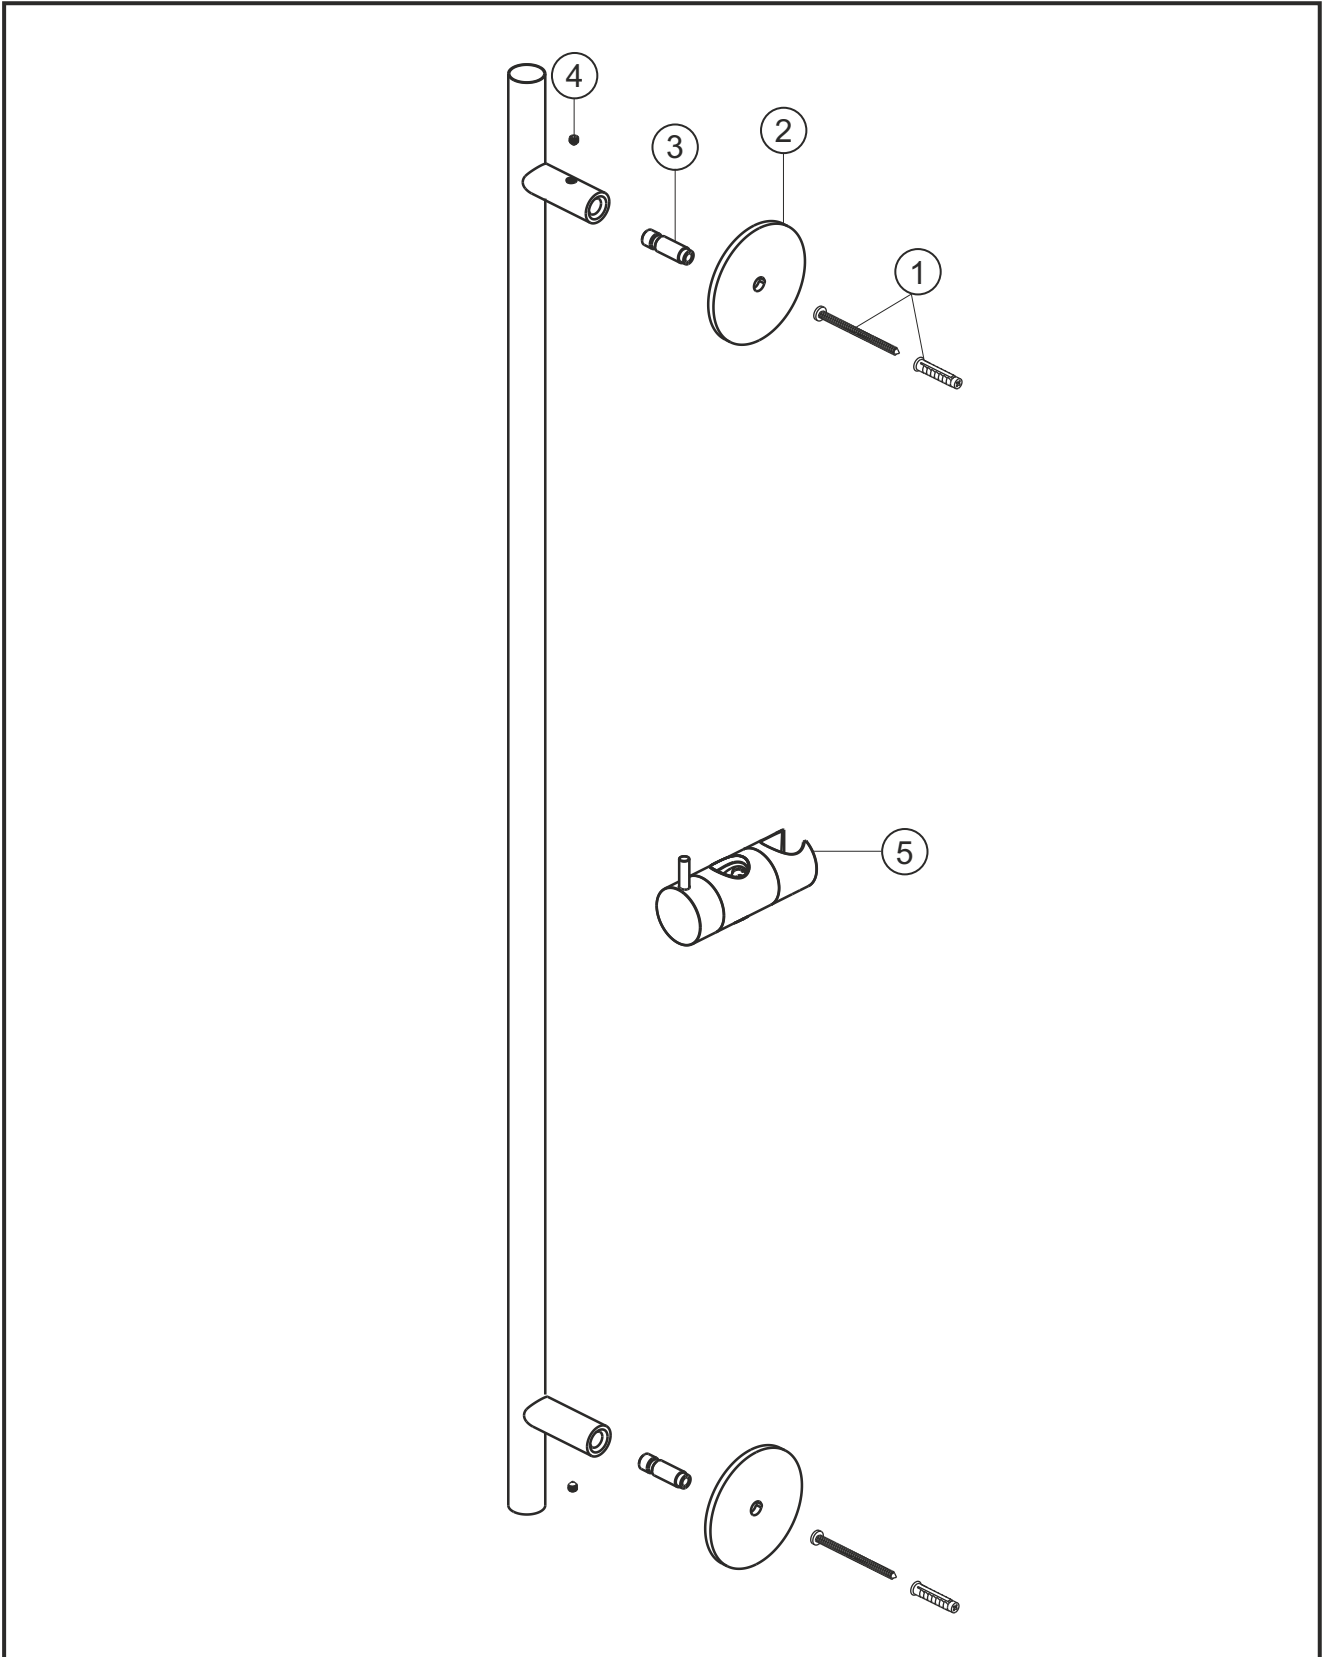

DESIGN iX PVD

Wandstange seven round

Brass Steel

21.965900.1.41

herzbach

DESIGN iX PVD

Wandstange seven round

Brass Steel

21.965900.1.41

Ersatzteilliste

Pos.	Beschreibung	Art.-Nr.	Preisgruppe	VE
1	Befestigungssatz	80.075026.1.09	4	2
2	Blende	80.073038.1.41	11	1
3	Haltestift	80.032066.1.09	3	1
4	Madenschraube M5x5	80.029009.1.09	1	1
5	Konusschieber	80.108025.1.41	14	1