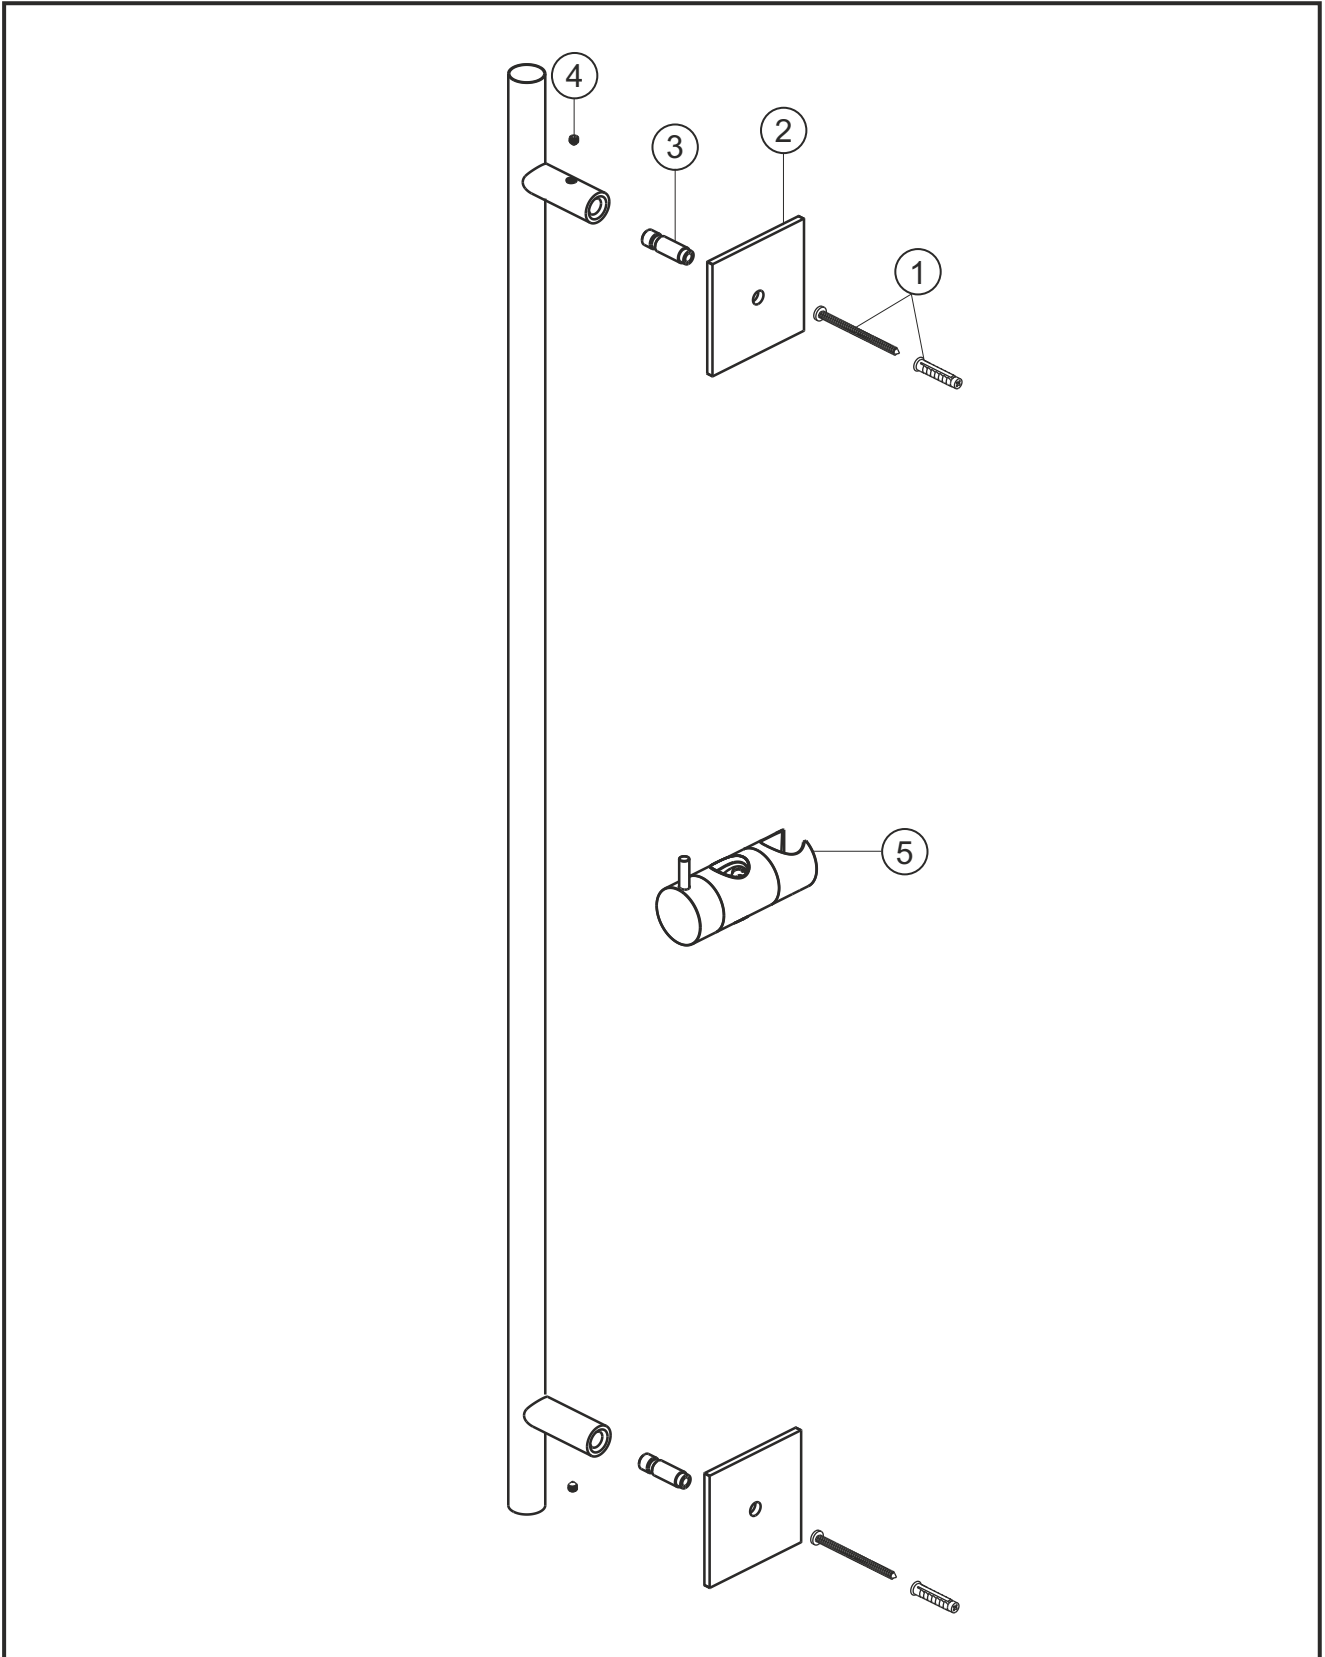

# DESIGN iX PVD

Wandstange seven square

Copper Steel

21.965900.2.39

## DESIGN iX PVD

Wandstange seven square

Copper Steel

21.965900.2.39

### Ersatzteilliste

Pos.	Beschreibung	Art.-Nr.	Preisgruppe	VE
1	Befestigungssatz	80.075026.1.09	4	2
2	Blende	80.073038.2.39	11	1
3	Haltestift	80.032066.1.09	3	1
4	Madenschraube M5x5	80.029009.1.09	1	1
5	Konusschieber	80.108025.1.39	14	1