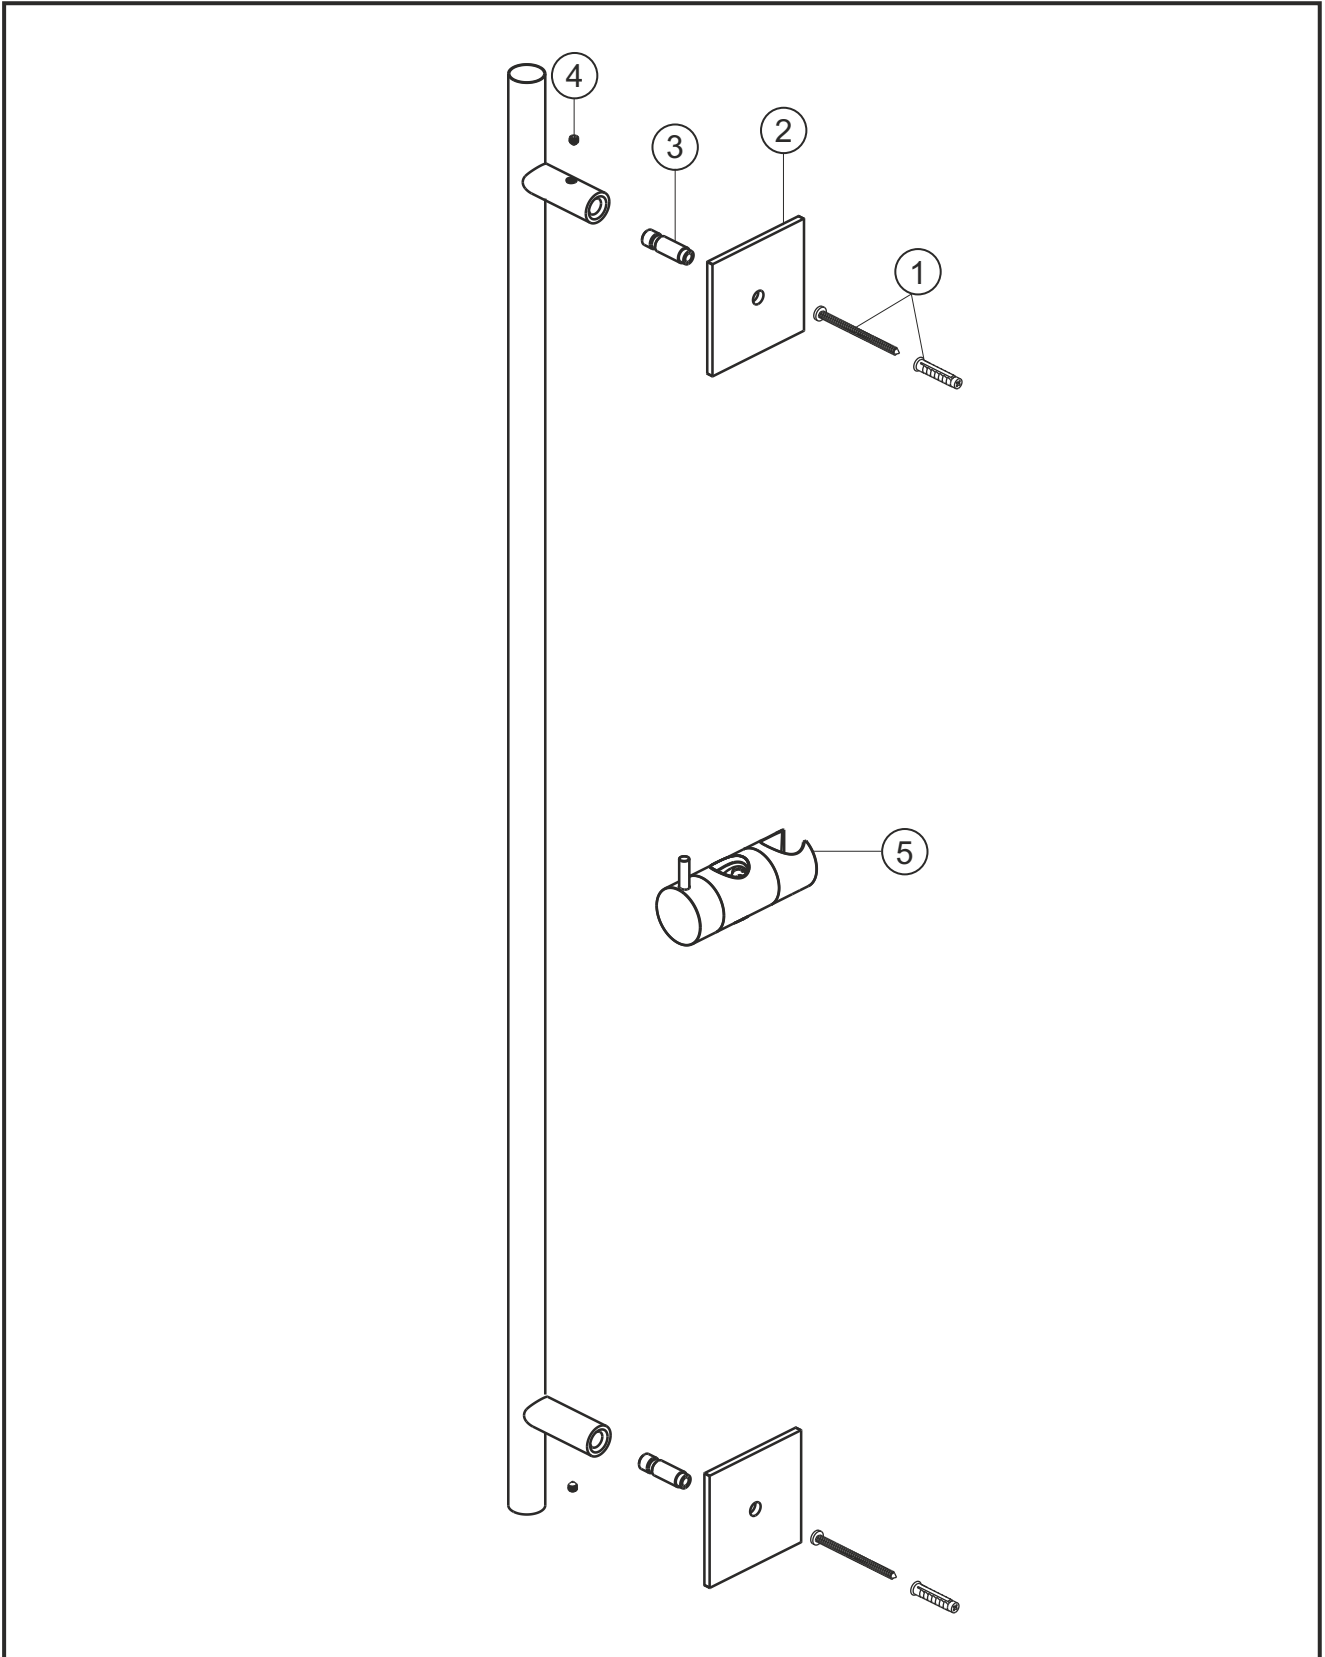

DESIGN iX PVD

Wandstange seven square

Black Steel

21.965900.2.40

herzbach

DESIGN iX PVD

Wandstange seven square

Black Steel

21.965900.2.40

Ersatzteilliste

Pos.	Beschreibung	Art.-Nr.	Preisgruppe	VE
1	Befestigungssatz	80.075026.1.09	4	2
2	Blende	80.073038.2.40	11	1
3	Haltestift	80.032066.1.09	3	1
4	Madenschraube M5x5	80.029009.1.09	1	1
5	Konusschieber	80.108025.1.40	14	1