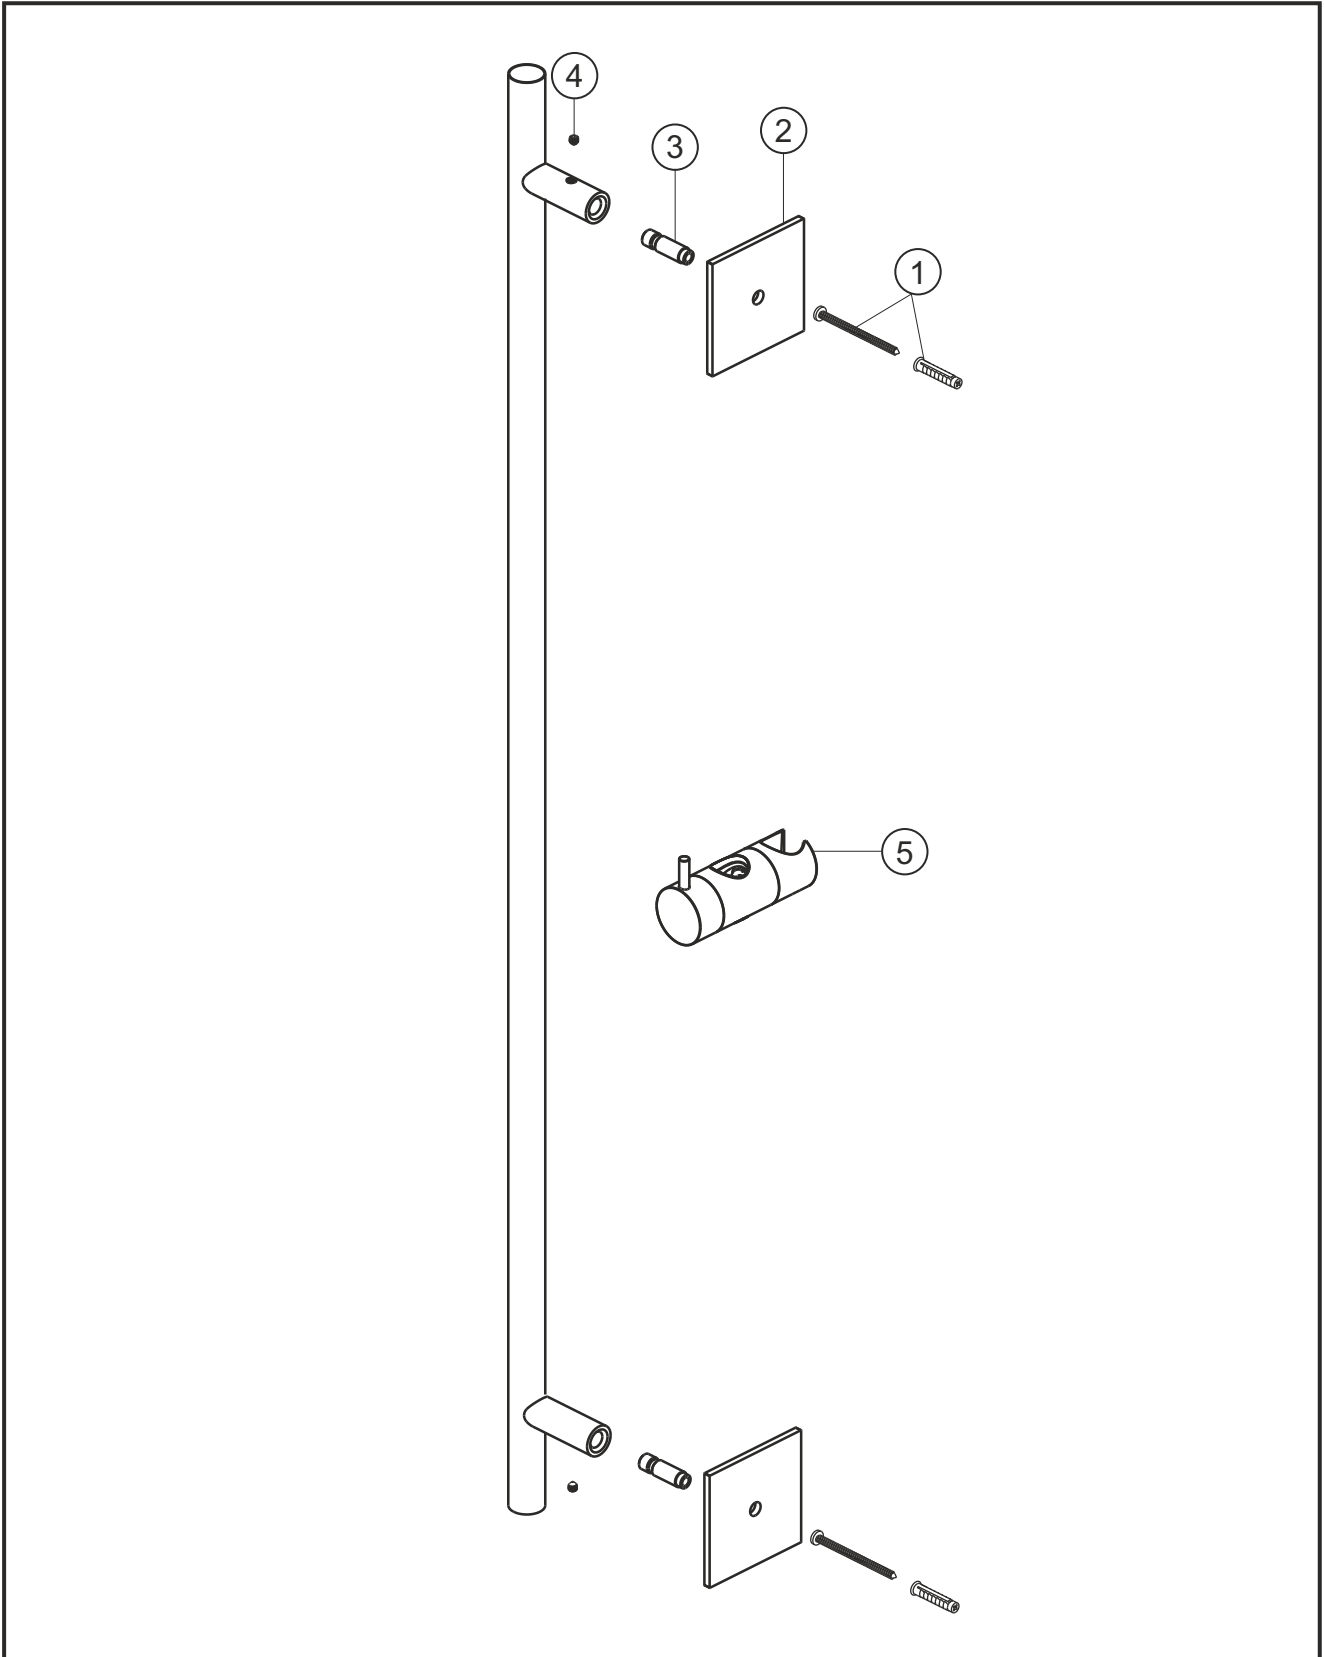

# DESIGN iX PVD

Wandstange seven square

Brass Steel

21.965900.2.41

## DESIGN iX PVD

Wandstange seven square

Brass Steel

21.965900.2.41

### Ersatzteilliste

Pos.	Beschreibung	Art.-Nr.	Preisgruppe	VE
1	Befestigungssatz	80.075026.1.09	4	2
2	Blende	80.073038.2.41	11	1
3	Haltestift	80.032066.1.09	3	1
4	Madenschraube M5x5	80.029009.1.09	1	1
5	Konusschieber	80.108025.1.41	14	1