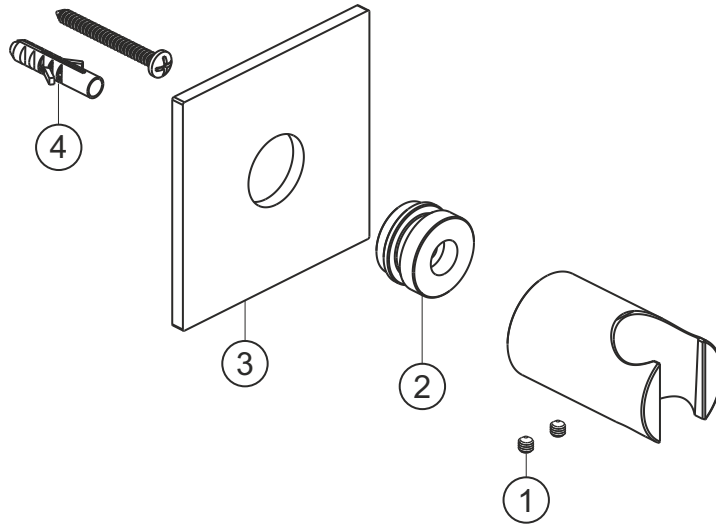

# DESIGN iX PVD

Wandhalter seven square

Copper Steel

21.994100.2.39

## DESIGN iX PVD

Wandhalter seven square

Copper Steel

21.994100.2.39

### Ersatzteilliste

Pos.	Beschreibung	Art.-Nr.	Preisgruppe	VE
1	Madenschraube M4x4	80.029010.1.09	2	2
2	Befestigungsadapter	80.032065.1.09	5	1
3	Blende	80.073026.2.39	11	1
4	Befestigung	80.075001.1.09	3	1