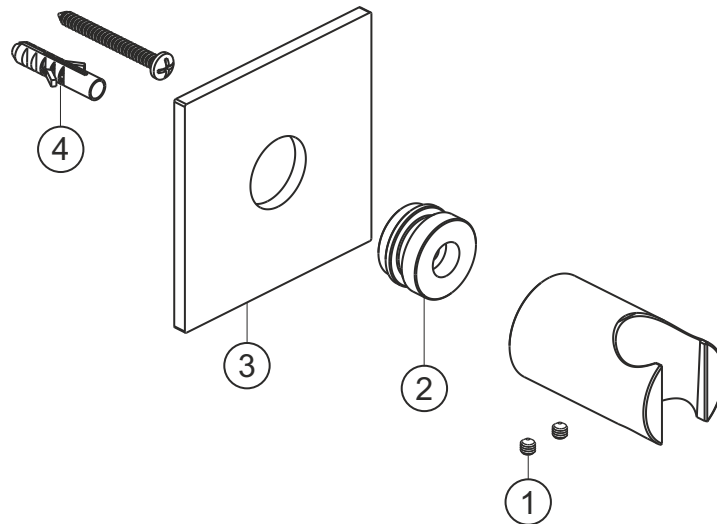

DESIGN iX PVD

Wandhalter seven square

Black Steel

21.994100.2.40

herzbach

DESIGN iX PVD

Wandhalter seven square

Black Steel

21.994100.2.40

Ersatzteilliste

Pos.	Beschreibung	Art.-Nr.	Preisgruppe	VE
1	Madenschraube M4x4	80.029010.1.09	2	2
2	Befestigungsadapter	80.032065.1.09	5	1
3	Blende	80.073026.2.40	11	1
4	Befestigung	80.075001.1.09	3	1