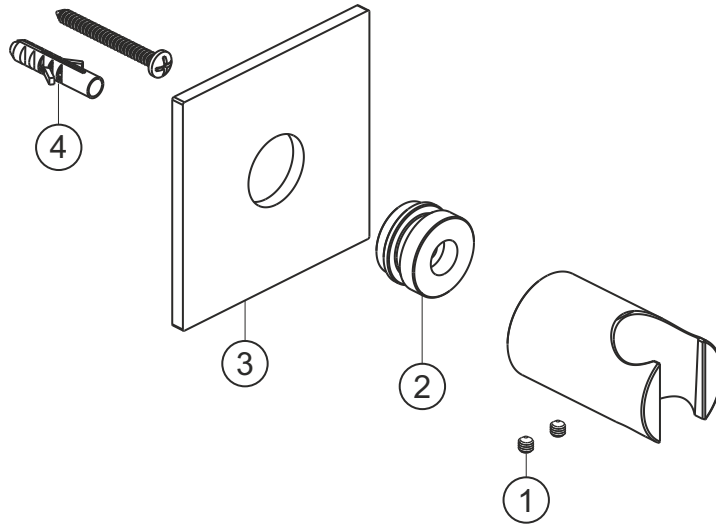

DESIGN iX PVD

Wandhalter seven square

Brass Steel

21.994100.2.41

herzbach

DESIGN iX PVD

Wandhalter seven square

Brass Steel

21.994100.2.41

Ersatzteilliste

Pos.	Beschreibung	Art.-Nr.	Preisgruppe	VE
1	Madenschraube M4x4	80.029010.1.09	2	2
2	Befestigungsadapter	80.032065.1.09	5	1
3	Blende	80.073026.2.41	11	1
4	Befestigung	80.075001.1.09	3	1