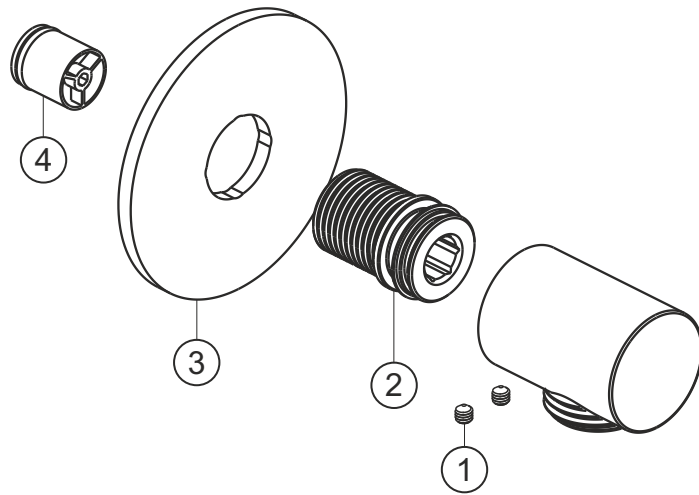

# DESIGN iX PVD

Brauseanschlussbogen seven round

Copper Steel

21.995100.1.39

## DESIGN iX PVD

Brauseanschlussbogen seven round

Copper Steel

21.995100.1.39

### Ersatzteilliste

Pos.	Beschreibung	Art.-Nr.	Preisgruppe	VE
1	Madenschraube M4x4	80.029010.1.09	2	2
2	Gewindestutzen	80.032058.1.09	6	1
3	Blende	80.073026.1.39	11	1
4	Rückflussverhinder	80.091003.1.09	2	1