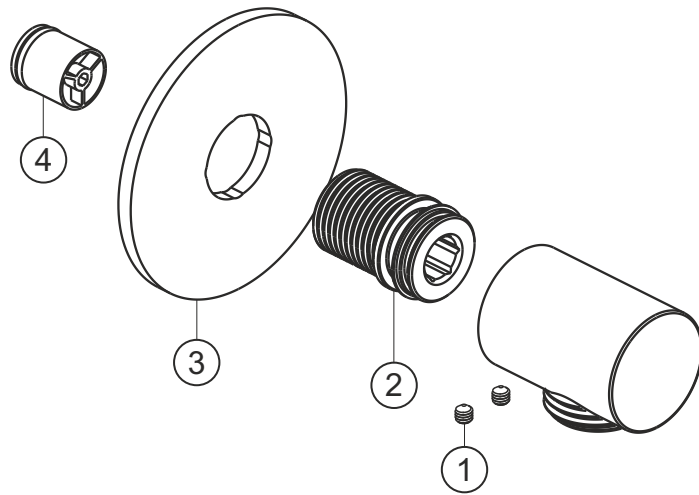

DESIGN iX PVD

Brauseanschlussbogen seven round

Black Steel

21.995100.1.40

herzbach

DESIGN iX PVD

Brauseanschlussbogen seven round

Black Steel

21.995100.1.40

Ersatzteilliste

Pos.	Beschreibung	Art.-Nr.	Preisgruppe	VE
1	Madenschraube M4x4	80.029010.1.09	2	2
2	Gewindestutzen	80.032058.1.09	6	1
3	Blende	80.073026.1.40	11	1
4	Rückflussverhinder	80.091003.1.09	2	1