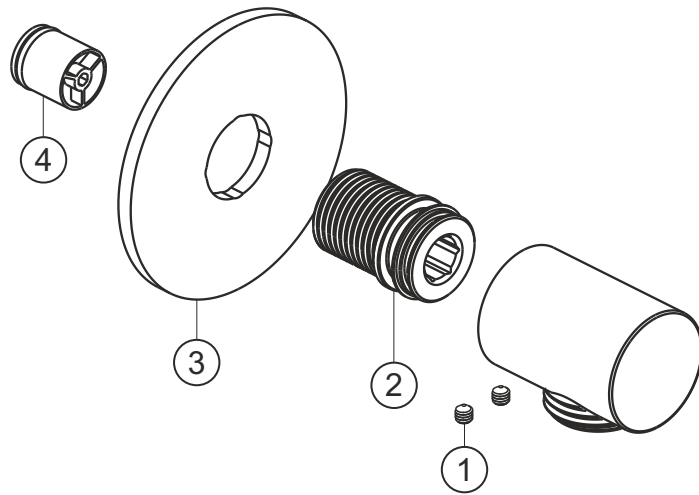

# DESIGN iX PVD

Brauseanschlussbogen seven round

Brass Steel

21.995100.1.41

## DESIGN iX PVD

Brauseanschlussbogen seven round

Brass Steel

21.995100.1.41

### Ersatzteilliste

Pos.	Beschreibung	Art.-Nr.	Preisgruppe	VE
1	Madenschraube M4x4	80.029010.1.09	2	2
2	Gewindestutzen	80.032058.1.09	6	1
3	Blende	80.073026.1.41	11	1
4	Rückflussverhinder	80.091003.1.09	2	1