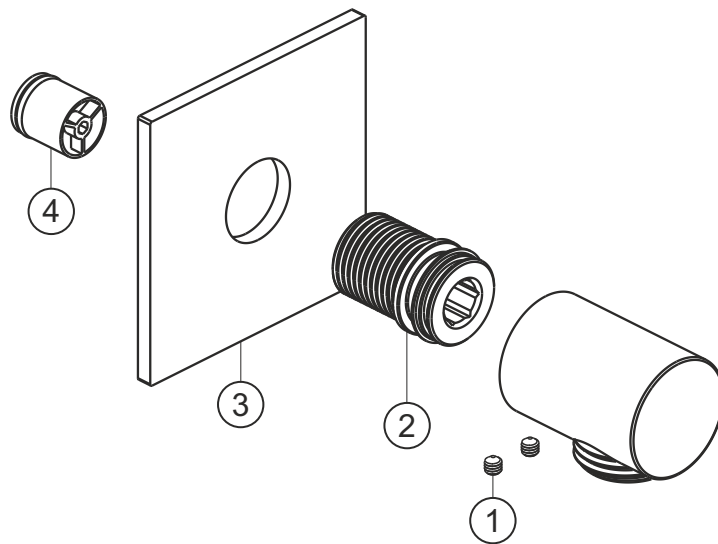

# DESIGN iX PVD

Brauseanschlussbogen seven square

Copper Steel

21.995100.2.39

## DESIGN iX PVD

Brauseanschlussbogen seven square

Copper Steel

21.995100.2.39

### Ersatzteilliste

Pos.	Beschreibung	Art.-Nr.	Preisgruppe	VE
1	Madenschraube M4x4	80.029010.1.09	2	2
2	Gewindestutzen	80.032058.1.09	6	1
3	Blende	80.073026.2.39	11	1
4	Rückflussverhinder	80.091003.1.09	2	1