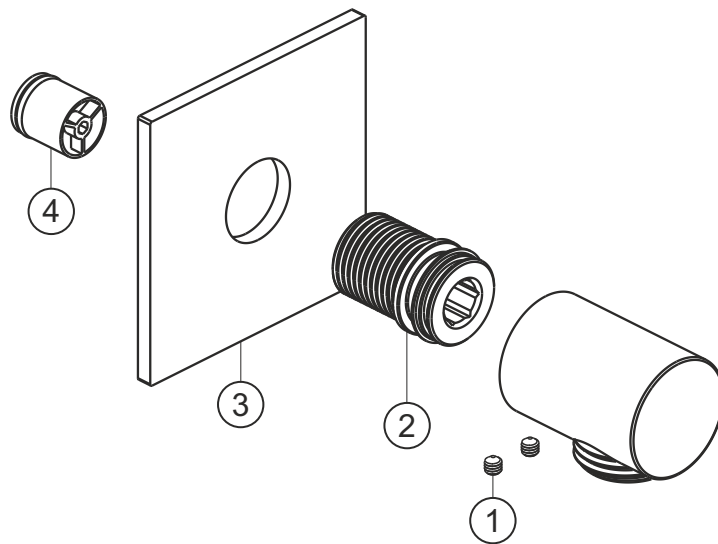

# DESIGN iX PVD

Brauseanschlussbogen seven square

Black Steel

21.995100.2.40

## DESIGN iX PVD

Brauseanschlussbogen seven square

Black Steel

21.995100.2.40

### Ersatzteilliste

Pos.	Beschreibung	Art.-Nr.	Preisgruppe	VE
1	Madenschraube M4x4	80.029010.1.09	2	2
2	Gewindestutzen	80.032058.1.09	6	1
3	Blende	80.073026.2.40	11	1
4	Rückflussverhinder	80.091003.1.09	2	1