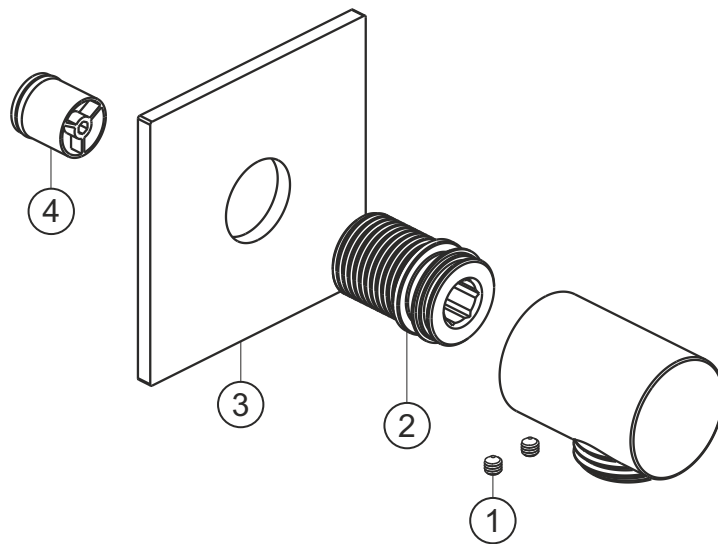

DESIGN iX PVD

Brauseanschlussbogen seven square

Brass Steel

21.995100.2.41

herzbach

DESIGN iX PVD

Brauseanschlussbogen seven square

Brass Steel

21.995100.2.41

Ersatzteilliste

Pos.	Beschreibung	Art.-Nr.	Preisgruppe	VE
1	Madenschraube M4x4	80.029010.1.09	2	2
2	Gewindestutzen	80.032058.1.09	6	1
3	Blende	80.073026.2.41	11	1
4	Rückflussverhinder	80.091003.1.09	2	1