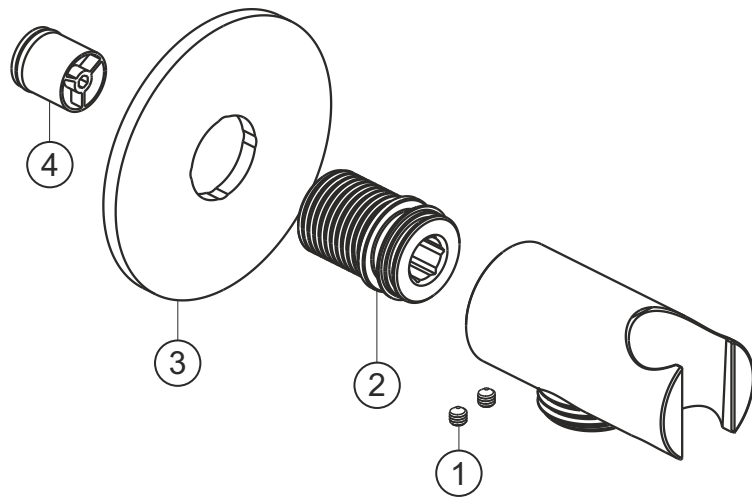

DESIGN iX PVD

Brauseanschlussbogen seven round

Copper Steel

21.995200.1.39

herzbach

DESIGN iX PVD

Brauseanschlussbogen seven round

Copper Steel

21.995200.1.39

Ersatzteilliste

Pos.	Beschreibung	Art.-Nr.	Preisgruppe	VE
1	Madenschraube M4x4	80.029010.1.09	2	2
2	Gewindestutzen	80.032058.1.09	6	1
3	Blende	80.073026.1.39	11	1
4	Rückflussverhinder	80.091003.1.09	2	1