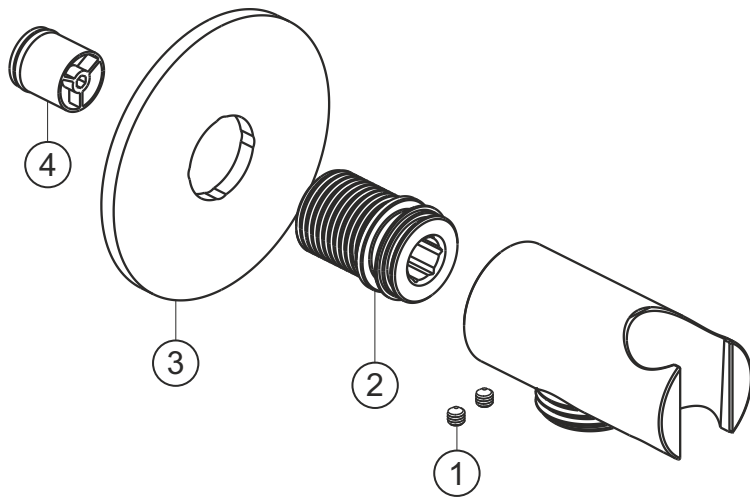

# DESIGN iX PVD

Brauseanschlussbogen seven round

Black Steel

21.995200.1.40

## DESIGN iX PVD

Brauseanschlussbogen seven round

Black Steel

21.995200.1.40

### Ersatzteilliste

Pos.	Beschreibung	Art.-Nr.	Preisgruppe	VE
1	Madenschraube M4x4	80.029010.1.09	2	2
2	Gewindestutzen	80.032058.1.09	6	1
3	Blende	80.073026.1.40	11	1
4	Rückflussverhinder	80.091003.1.09	2	1