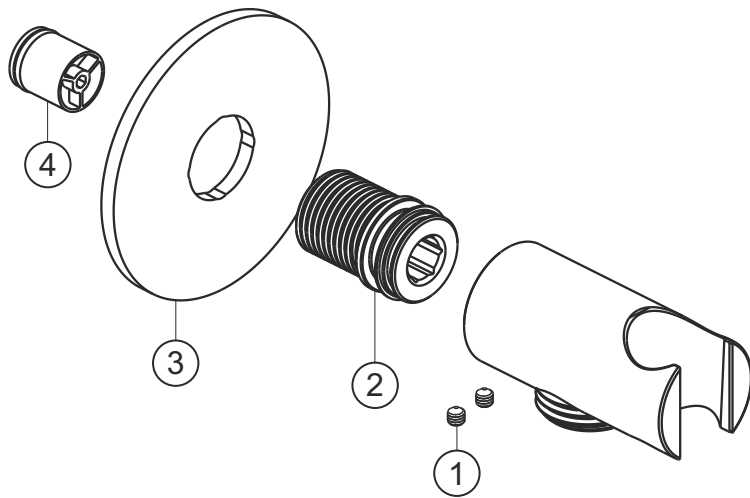

## DESIGN iX PVD

Brauseanschlussbogen seven round

Brass Steel

21.995200.1.41

### Ersatzteilliste

Pos.	Beschreibung	Art.-Nr.	Preisgruppe	VE
1	Madenschraube M4x4	80.029010.1.09	2	2
2	Gewindestutzen	80.032058.1.09	6	1
3	Blende	80.073026.1.41	11	1
4	Rückflussverhinder	80.091003.1.09	2	1