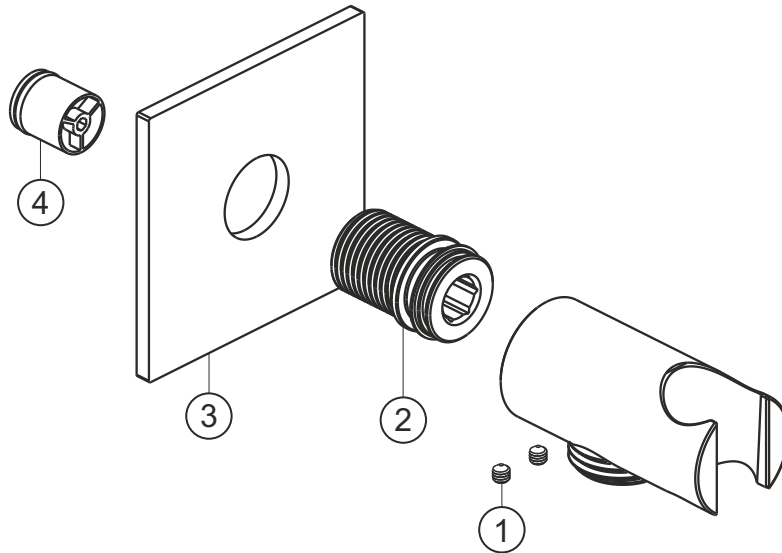

DESIGN iX PVD

Brauseanschlussbogen seven square

Copper Steel

21.995200.2.39

herzbach

DESIGN iX PVD

Brauseanschlussbogen seven square

Copper Steel

21.995200.2.39

Ersatzteilliste

Pos.	Beschreibung	Art.-Nr.	Preisgruppe	VE
1	Madenschraube M4x4	80.029010.1.09	2	2
2	Gewindestutzen	80.032058.1.09	6	1
3	Blende	80.073026.2.39	11	1
4	Rückflussverhinder	80.091003.1.09	2	1