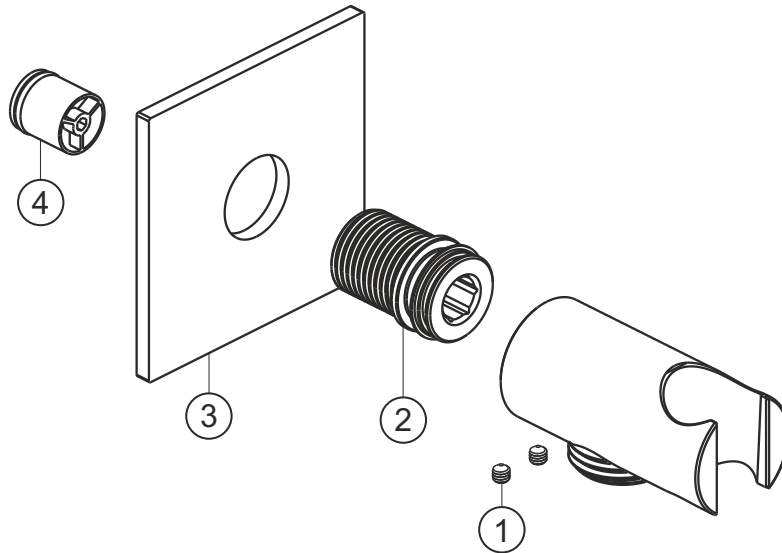

DESIGN iX PVD

Brauseanschlussbogen seven square

Black Steel

21.995200.2.40

herzbach

DESIGN iX PVD

Brauseanschlussbogen seven square

Black Steel

21.995200.2.40

Ersatzteilliste

Pos.	Beschreibung	Art.-Nr.	Preisgruppe	VE
1	Madenschraube M4x4	80.029010.1.09	2	2
2	Gewindestutzen	80.032058.1.09	6	1
3	Blende	80.073026.2.40	11	1
4	Rückflussverhinder	80.091003.1.09	2	1