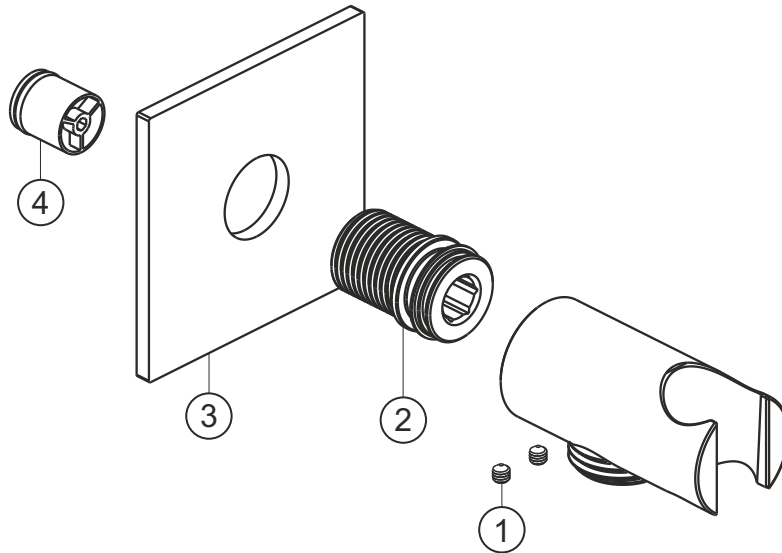

# DESIGN iX PVD

Brauseanschlussbogen seven square

Brass Steel

21.995200.2.41

## DESIGN iX PVD

Brauseanschlussbogen seven square

Brass Steel

21.995200.2.41

### Ersatzteilliste

Pos.	Beschreibung	Art.-Nr.	Preisgruppe	VE
1	Madenschraube M4x4	80.029010.1.09	2	2
2	Gewindestutzen	80.032058.1.09	6	1
3	Blende	80.073026.2.41	11	1
4	Rückflussverhinder	80.091003.1.09	2	1