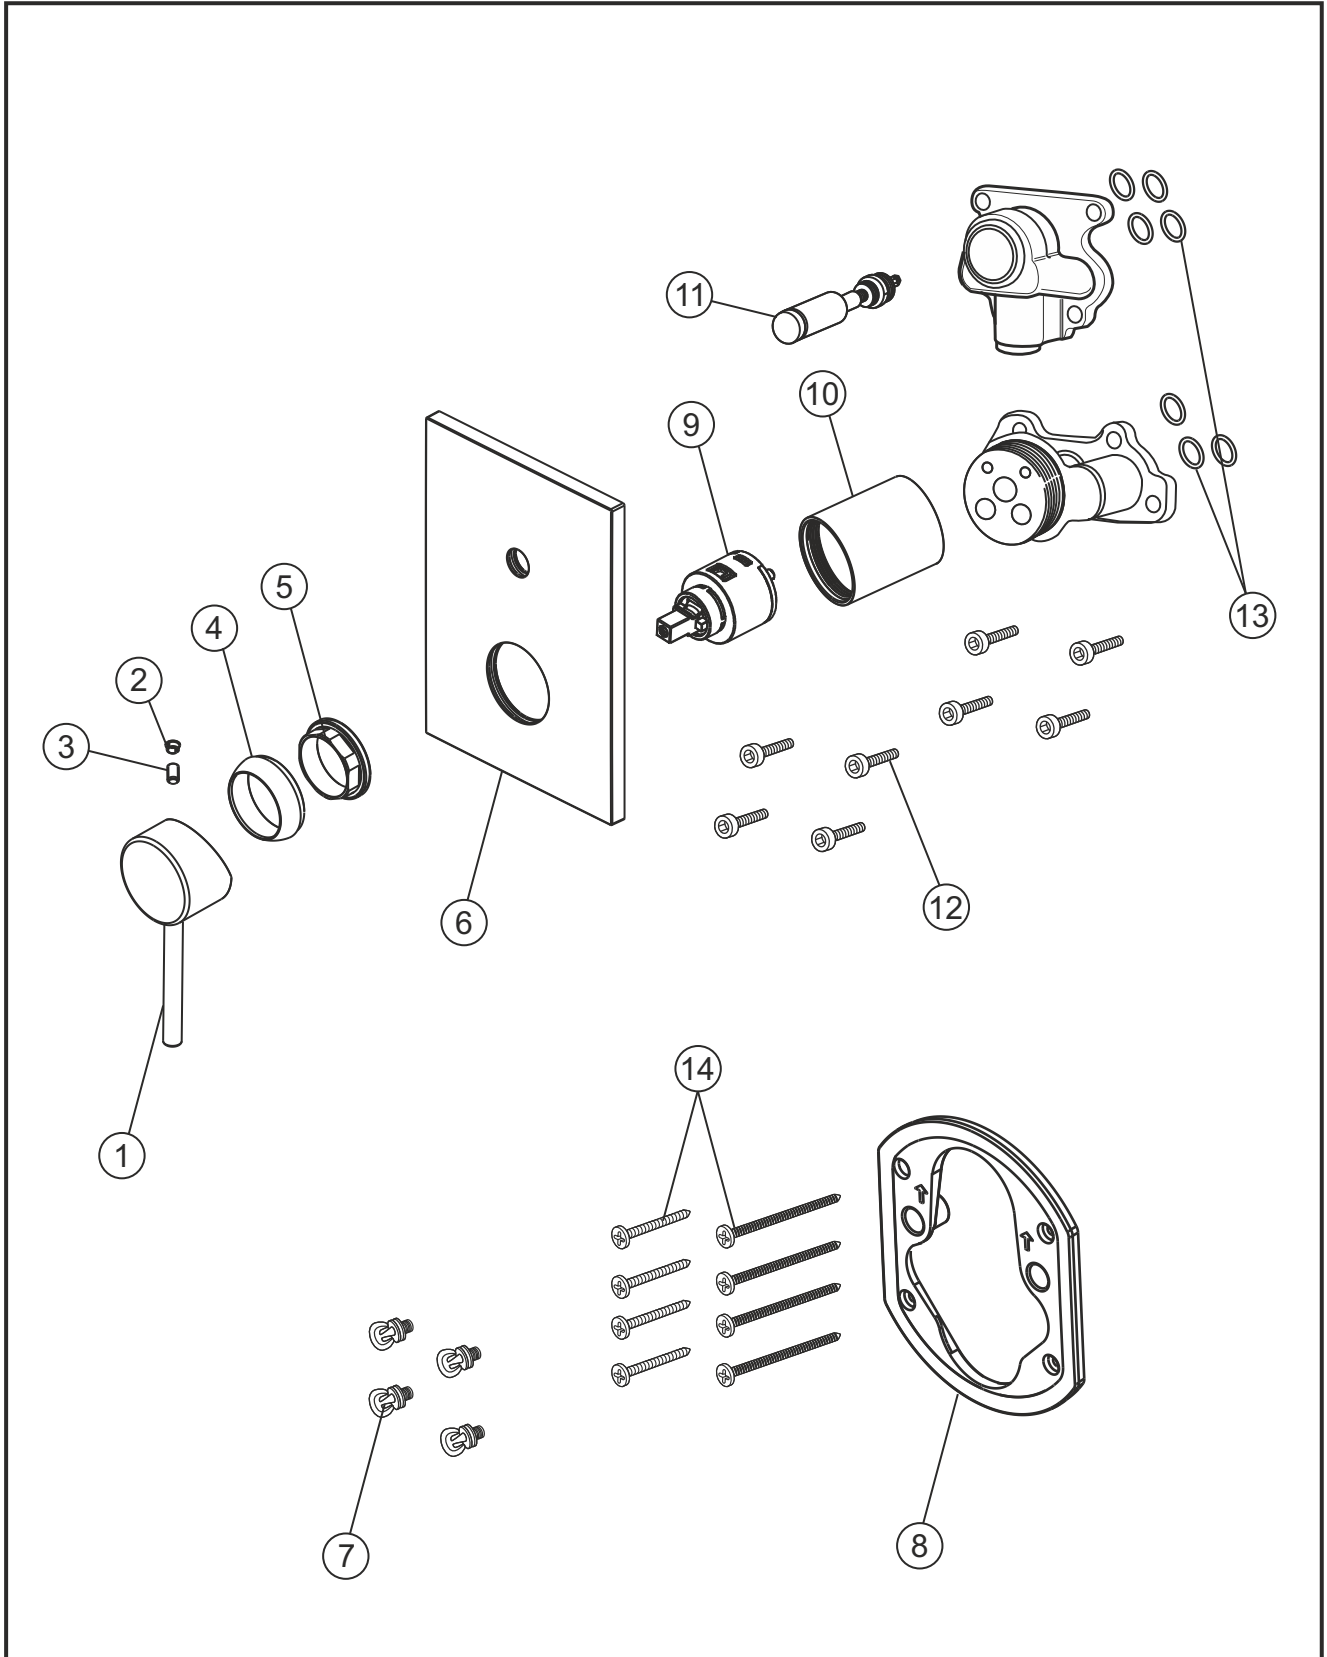

NANO

Wannenfüll- und Brausebatterie Unterputz

Farbset chrom
22.120035.2.01

herzbach

NANO

Wannenfüll- und Brausebatterie Unterputz

Farbset chrom

22.120035.2.01

Ersatzteilliste

| Pos. | Beschreibung | Art.-Nr. | Preisgruppe | VE |
|------|-----------------------|----------------|-------------|----|
| 1 | Griffhebel | 80.441200.1.01 | 8 | 1 |
| 2 | Griffstopfen | 80.138100.1.01 | 2 | 1 |
| 3 | Inbussschraube | 80.138122.1.09 | 1 | 1 |
| 4 | Glockenkappe | 80.569400.1.01 | 3 | 1 |
| 5 | Konerring | 80.569500.1.09 | 2 | 1 |
| 6 | Blende | 80.530035.2.01 | 10 | 1 |
| 7 | Blendenbefestigung | 80.569600.1.09 | 3 | 4 |
| 8 | Blendenrahmen | 80.569100.1.09 | 5 | 1 |
| 9 | Kartusche | 80.568600.1.09 | 7 | 1 |
| 10 | Hülse | 80.569700.1.01 | 7 | 1 |
| 11 | Umsteller | 80.568700.1.01 | 8 | 1 |
| 12 | Schraubensatz | 80.569200.1.09 | 3 | 4 |
| 13 | Dichtungssatz | 80.569800.1.09 | 4 | 7 |
| 14 | Befestigungsschrauben | 80.570000.1.09 | 3 | 8 |