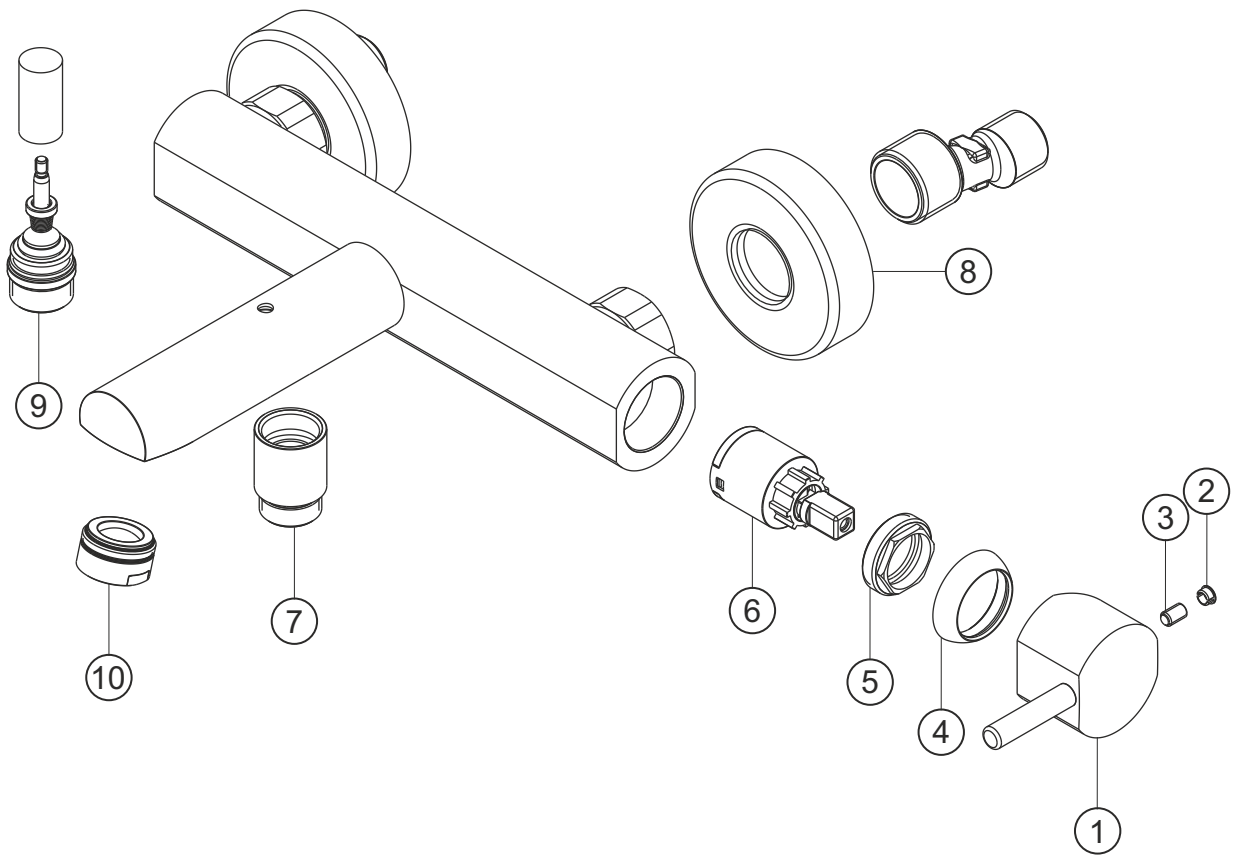

NANO

Wannenfüll- und Brausebatterie Aufputz

chrom

22.120215.1.01

herzbach

NANO

Wannenfüll- und Brausebatterie Aufputz

chrom

22.120215.1.01

Ersatzteilliste

Pos.	Beschreibung	Art.-Nr.	Preisgruppe	VE
1	Griff	80.441200.2.01	10	1
2	Griffstopfen	80.138100.1.01	2	1
3	Inbusschraube	80.138122.1.09	1	1
4	Glockenkappe	80.550500.1.01	5	1
5	Konerring	80.503000.1.09	2	1
6	Kartusche	80.197700.1.09	7	1
7	Rückflussverhinderer	80.120900.1.01	5	1
8	S-Anschluss mit Rosette	80.111300.1.01	7	1
9	Umsteller	80.069100.1.01	7	1
10	Perlator	80.055900.1.01	2	1