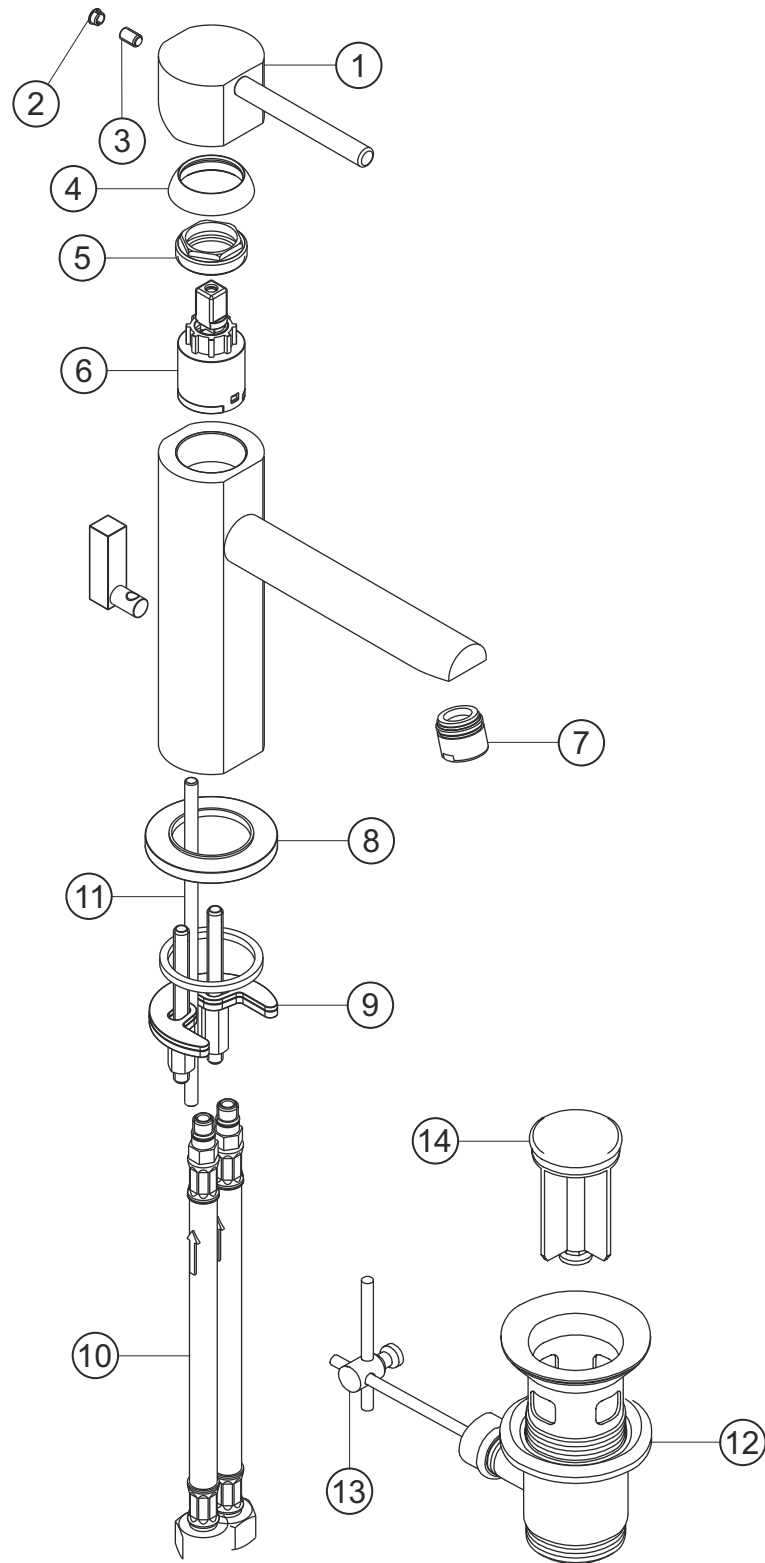

## Waschtisch-Einlochbatterie

chrom

22.120310.1.01

# herzbach

**NANO**

**Waschtisch-Einlochbatterie**

chrom

**22.120310.1.01**

### Ersatzteilliste

| Pos. | Beschreibung                | Art.-Nr.       | Preisgruppe | VE |
|------|-----------------------------|----------------|-------------|----|
| 1    | Griffhebel                  | 80.441300.1.01 | 10          | 1  |
| 2    | Griffstopfen                | 80.138100.1.01 | 2           | 1  |
| 3    | Inbussschraube              | 80.138122.1.09 | 1           | 1  |
| 4    | Glockenkappe                | 80.550500.1.01 | 5           | 1  |
| 5    | Konerring                   | 80.503000.1.09 | 2           | 1  |
| 6    | Kartusche                   | 80.197700.1.09 | 7           | 1  |
| 7    | Perlator                    | 80.057900.1.01 | 3           | 1  |
| 8    | Zierring                    | 80.266500.1.01 | 5           | 1  |
| 9    | Befestigung                 | 80.206400.1.09 | 3           | 1  |
| 10   | Flexibler Anschlussschlauch | 80.038200.1.09 | 5           | 1  |
| 11   | Zugstange                   | 80.170900.1.01 | 7           | 1  |
| 12   | Ablaufgarnitur              | 80.031800.1.01 | 6           | 1  |
| 13   | Gelenk                      | 80.060200.1.01 | 2           | 1  |
| 14   | Ablaufstopfen               | 80.200800.1.01 | 4           | 1  |