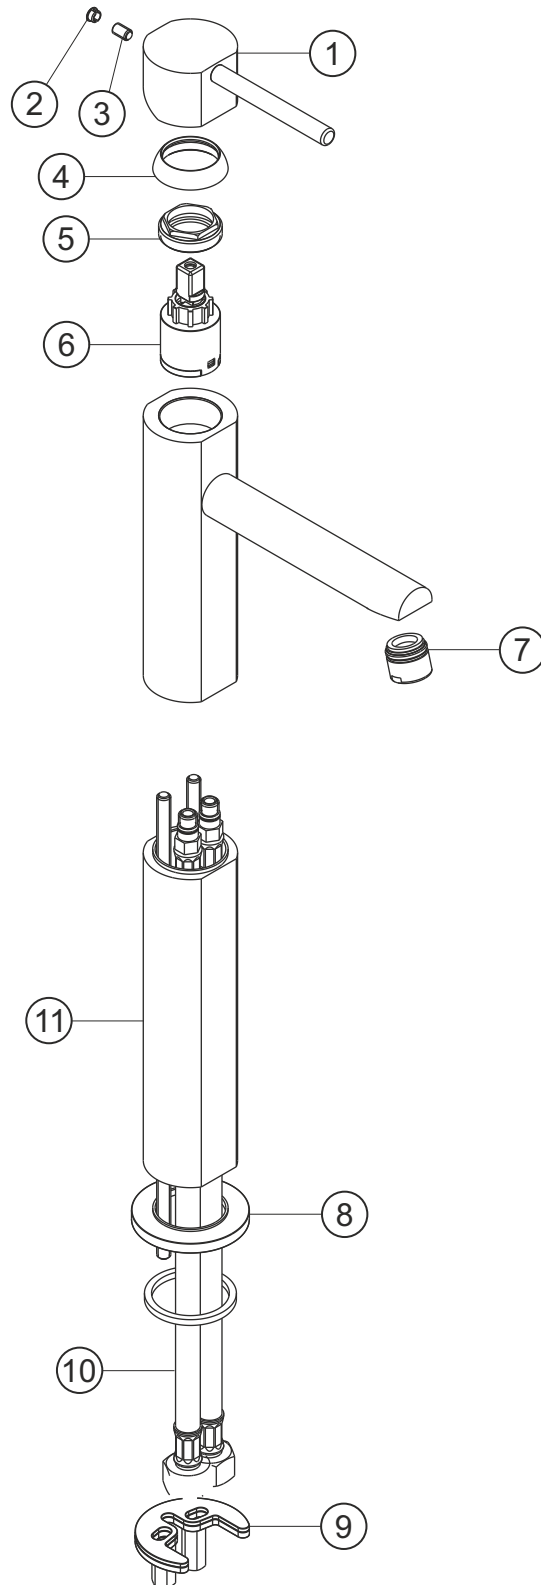

NANO

Waschtisch-Einlochbatterie

chrom

22.120320.2.01

herzbach

NANO

Waschtisch-Einlochbatterie

chrom

22.120320.2.01

Ersatzteilliste

Pos.	Beschreibung	Art.-Nr.	Preisgruppe	VE
1	Griffhebel	80.441300.1.01	10	1
2	Griffstopfen	80.138100.1.01	2	1
3	Inbussschraube	80.138122.1.09	1	1
4	Glockenkappe	80.550500.1.01	5	1
5	Konerring	80.503000.1.09	2	1
6	Kartusche	80.197700.1.09	7	1
7	Perlator	80.057900.1.01	3	1
8	Zierring	80.266500.1.01	5	1
9	Befestigung	80.206400.2.09	5	1
10	Flexibler Anschlussschlauch	80.028460.1.09	5	1
11	Schaftverlängerung		auf Anfrage	1