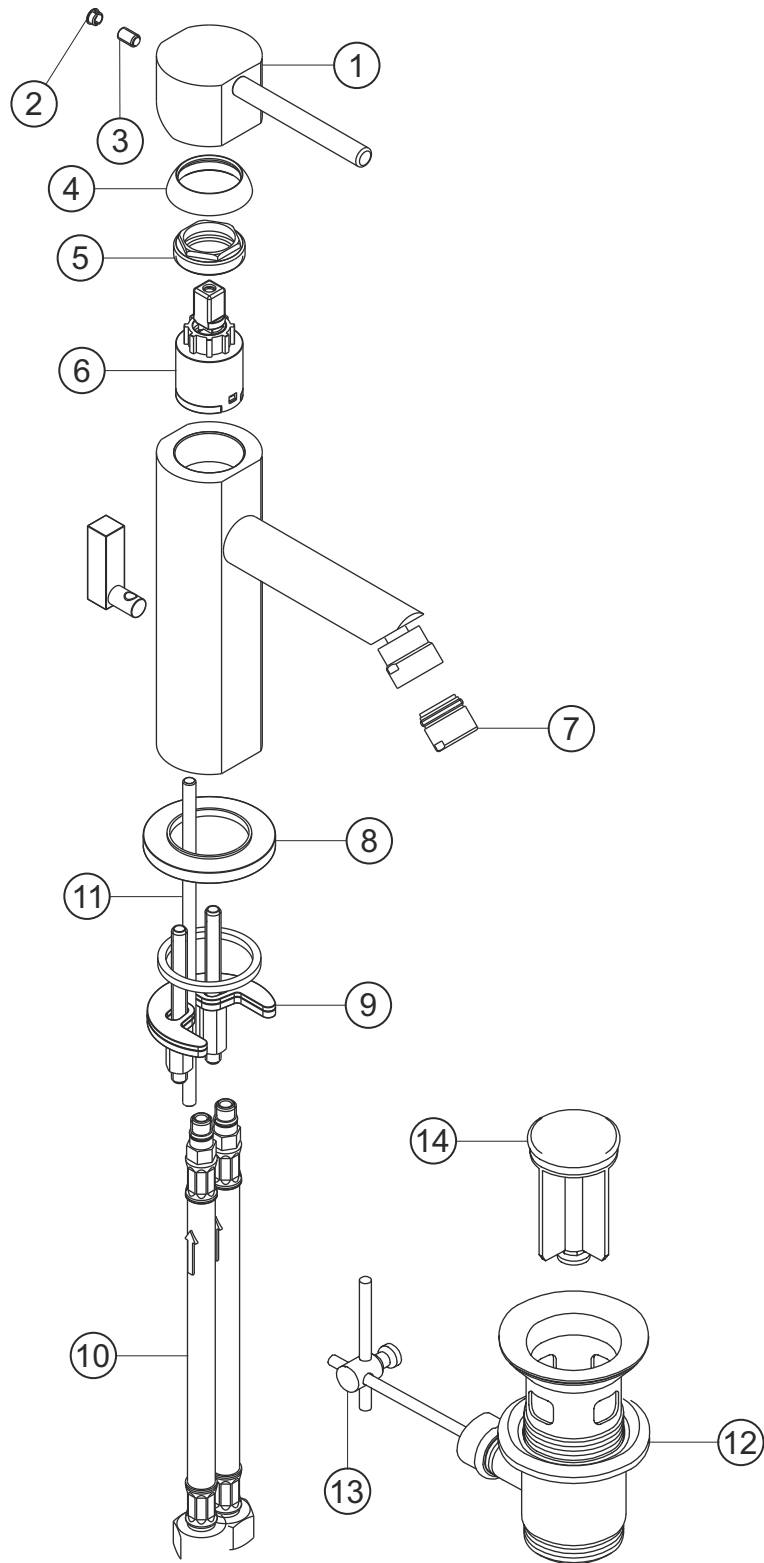

NANO
Bidet-Einlochbatterie
chrom
22.120360.1.01

herzbach

NANO

Bidet-Einlochbatterie

chrom

22.120360.1.01

Ersatzteilliste

Pos.	Beschreibung	Art.-Nr.	Preisgruppe	VE
1	Griffhebel	80.441300.1.01	10	1
2	Griffstopfen	80.138100.1.01	2	1
3	Inbussschraube	80.138122.1.09	1	1
4	Glockenkappe	80.550500.1.01	5	1
5	Konerring	80.503000.1.09	2	1
6	Kartusche	80.197700.1.09	7	1
7	Perlator	80.057900.1.01	3	1
8	Zierring	80.266500.1.01	5	1
9	Befestigung	80.206400.1.09	3	1
10	Flexibler Anschlussschlauch	80.038200.1.09	5	1
11	Zugstange	80.170900.1.01	7	1
12	Ablaufgarnitur	80.031800.1.01	6	1
13	Gelenk	80.060200.1.01	2	1
14	Ablaufstopfen	80.200800.1.01	4	1