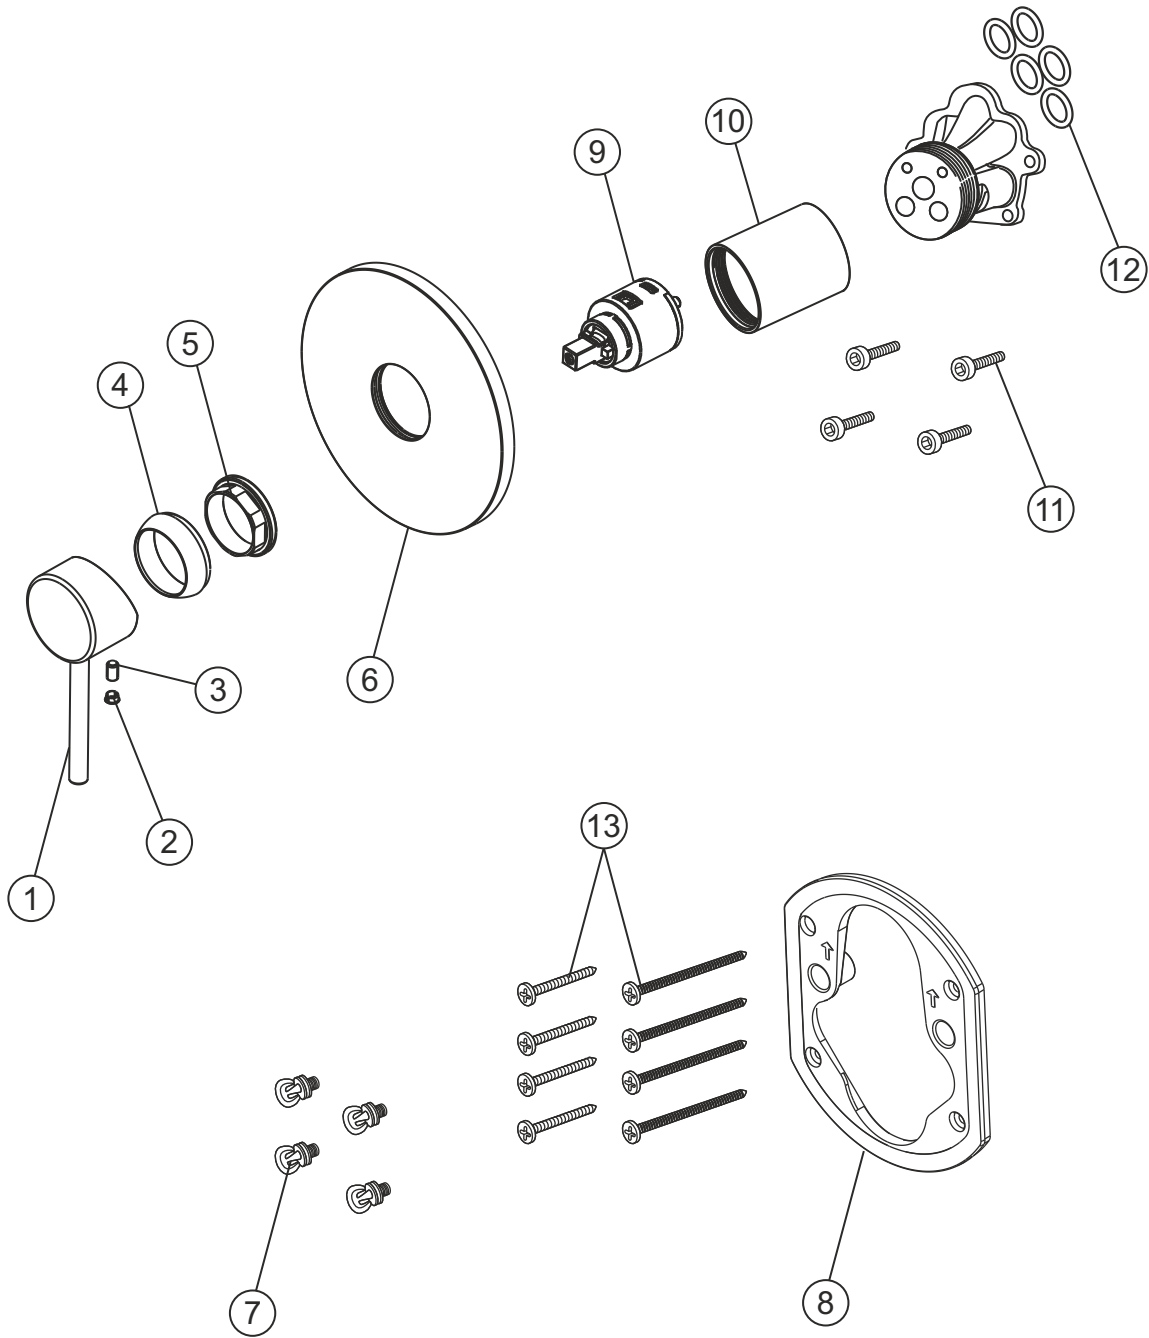

## Brausebatterie Unterputz

Farbset chrom  
22.120550.1.01

### Ersatzteilliste

Pos.	Beschreibung	Art.-Nr.	Preisgruppe	VE
1	Griffhebel	80.441200.1.01	8	1
2	Griffstopfen	80.138100.1.01	2	1
3	Inbussschraube	80.138122.1.09	1	1
4	Glockenkappe	80.569400.1.01	3	1
5	Konerring	80.569500.1.09	2	1
6	Blende	80.530055.1.01	9	1
7	Blendenbefestigung	80.569600.1.09	3	4
8	Blendenrahmen	80.569100.1.09	5	1
9	Kartusche	80.568600.1.09	7	1
10	Hülse	80.569700.1.01	7	1
11	Schraubensatz	80.569200.1.09	3	4
12	Dichtungssatz	80.569900.1.09	4	5
13	Befestigungsschrauben	80.570000.1.09	3	8