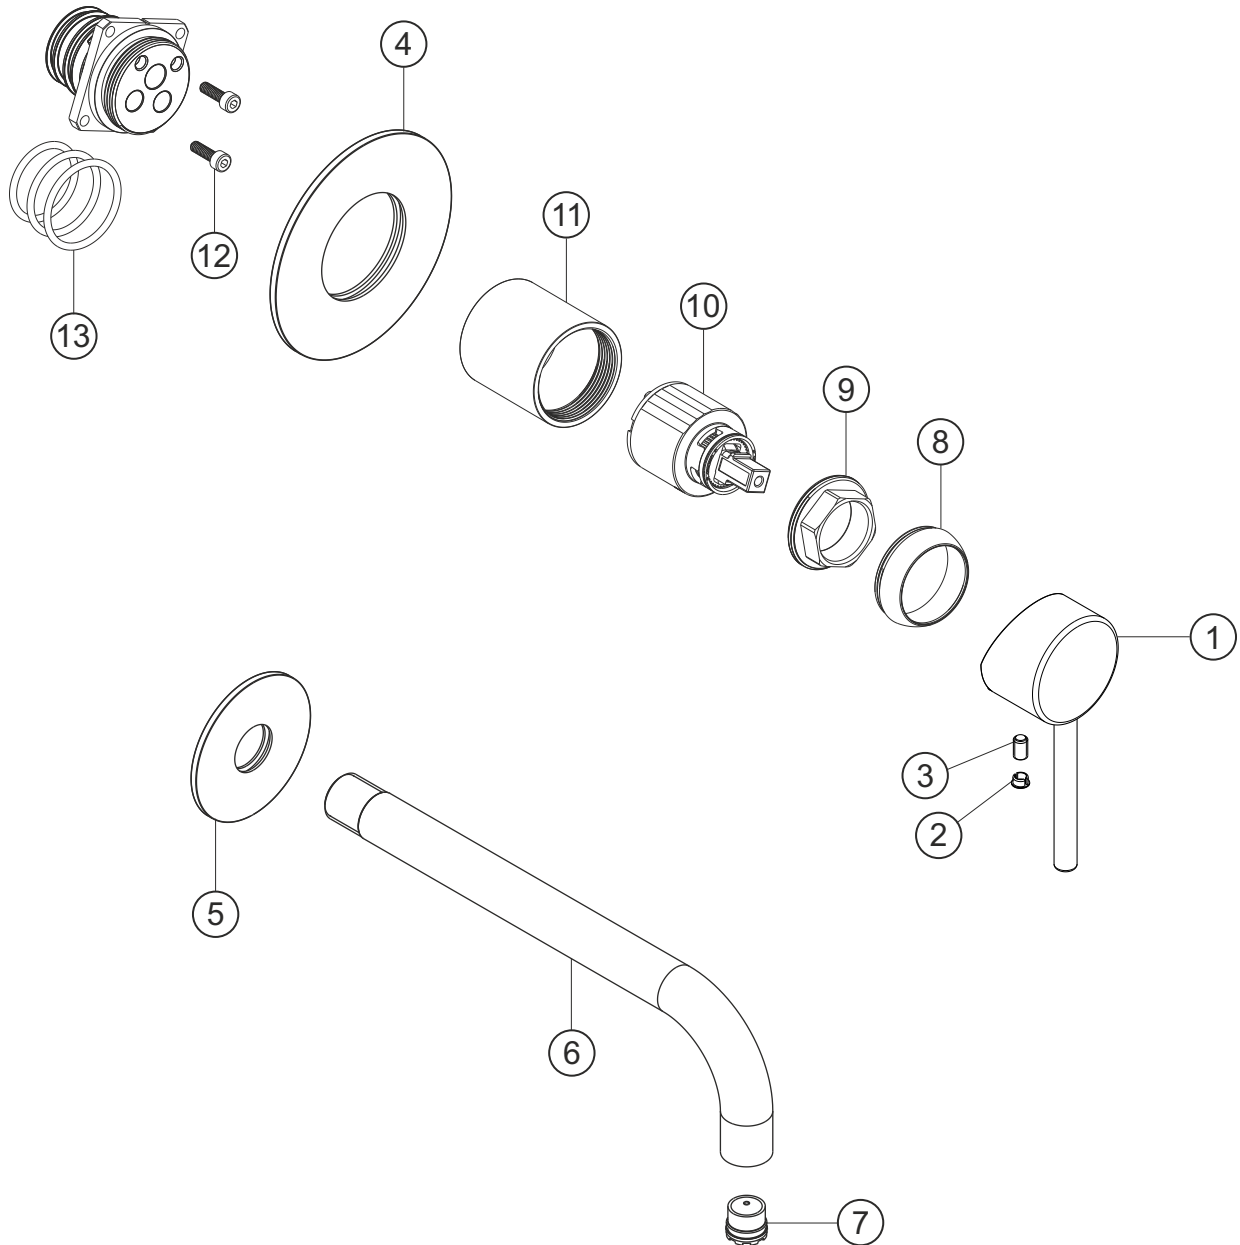

NANO

Waschtisch-Unterputzbatterie Auslauf 160 mm

Farbset chrom

22.120756.1.01

herzbach

NANO

Waschtisch-Unterputzbatterie Auslauf 160 mm

Farbset chrom

22.120756.1.01

Ersatzteilliste

Pos.	Beschreibung	Art.-Nr.	Preisgruppe	VE
1	Griff	80.441200.1.01	8	1
2	Griffstopfen	80.138100.1.01	2	1
3	Inbusschraube	80.138122.1.09	1	1
4	Rosette Bedieneinheit	80.192100.2.01	11	1
5	Rosette Auslauf	80.459900.1.01	8	1
6	Auslauf 160 mm	80.458100.1.01	11	1
7	Perlator	80.058300.1.01	4	1
8	Glockenkappe	80.569400.1.01	3	1
9	Kontering	80.569500.1.09	2	1
10	Kartusche	80.568600.1.09	7	1
11	Hülse	80.569700.1.01	7	1
12	Schraubensatz	80.092041.1.09	2	2
13	Dichtungssatz	80.144350.1.09	4	3

herzbach