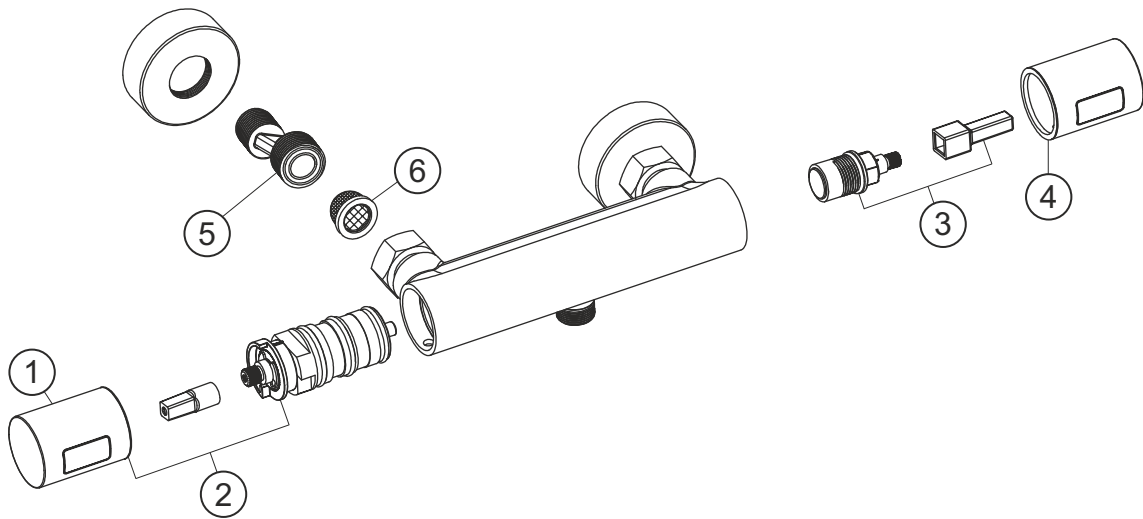

DEEP WHITE

Brausethermostat Aufputz

weiß matt

23.131100.1.07

herzbach

DEEP WHITE

Brausethermostat Aufputz

weiß matt

23.131100.1.07

Ersatzteilliste

Pos.	Beschreibung	Art.-Nr.	Preisgruppe	VE
1	Thermostatgriff Metall	80.429090.1.07	6	1
2	Thermostatkartusche mit Griff	80.195900.1.07	11	1
3	Innenoberteil	80.196100.1.09	6	1
4	Mengengriff Metall	80.429085.1.07	6	1
5	S-Anschluss mit Rosette	80.111400.1.07	6	1
6	Siebichtung	80.213000.1.09	1	1