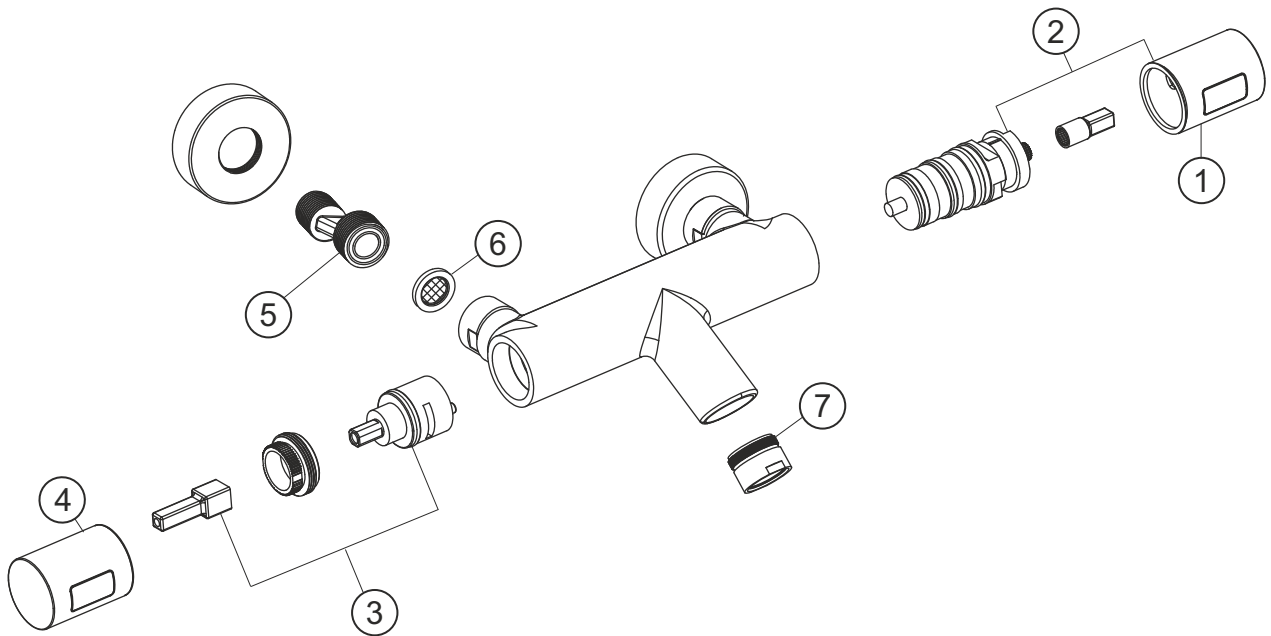

DEEP GREY

Wannenthermostat Aufputz

grau matt

23.132170.1.06

herzbach

DEEP GREY

Wannenthermostat Aufputz

grau matt

23.132170.1.06

Ersatzteilliste

Pos.	Beschreibung	Art.-Nr.	Preisgruppe	VE
1	Thermostatgriff Metall	80.429090.1.06	6	1
2	Thermostatkartusche mit Griff	80.195900.1.06	11	1
3	Umstellkartusche	80.196100.1.09	7	1
4	Umstellgriff Metall	80.429080.1.06	6	1
5	S-Anschluss mit Rosette	80.111400.1.06	6	1
6	Siebichtung	80.213000.1.09	1	1
7	Perlator	80.059200.1.06	5	1