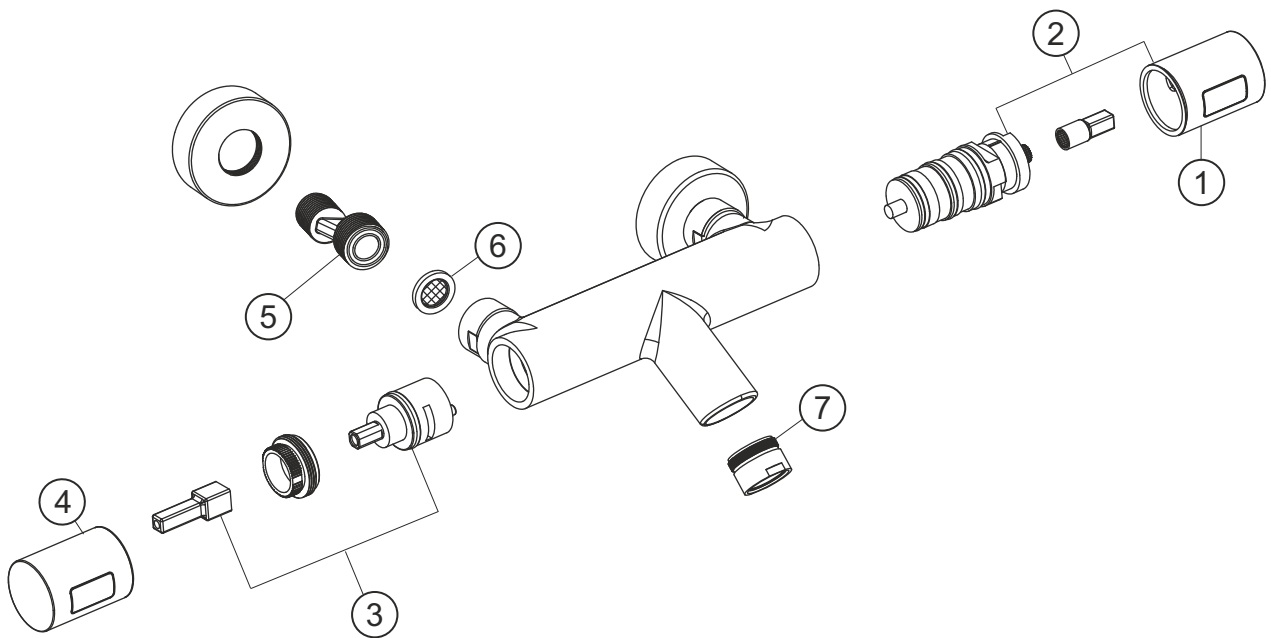

**DEEP WHITE**

**Wannenthermostat Aufputz**

weiß matt

**23.132170.1.07**

**herzbach**

**DEEP WHITE**

**Wannenthermostat Aufputz**

weiß matt

### Ersatzteilliste

Pos.	Beschreibung	Art.-Nr.	Preisgruppe	VE
1	Thermostatgriff Metall	80.429090.1.07	6	1
2	Thermostatkartusche mit Griff	80.195900.1.07	11	1
3	Umstellkartusche	80.196100.1.09	7	1
4	Umstellgriff Metall	80.429080.1.07	6	1
5	S-Anschluss mit Rosette	80.111400.1.07	6	1
6	Siebichtung	80.213000.1.09	1	1
7	Perlator	80.059200.1.07	5	1