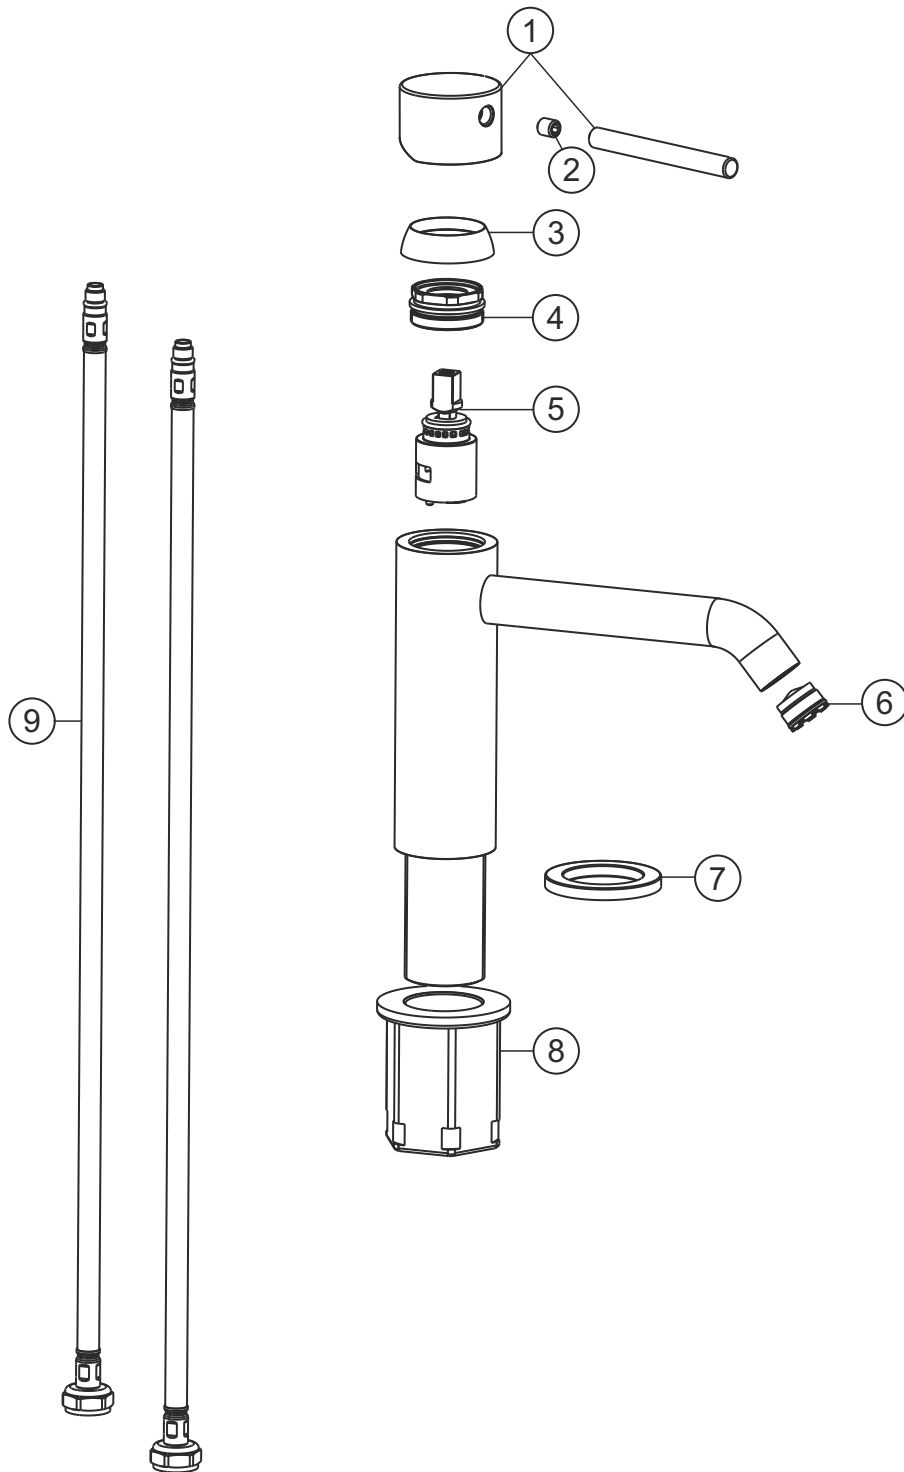

DEEP GREY

Waschtisch-Einlochbatterie M-Size 130

grau matt

23.203200.1.06

herzbach

DEEP GREY

Waschtisch-Einlochbatterie M-Size 130

grau matt

23.203200.1.06

Ersatzteilliste

Pos.	Beschreibung	Art.-Nr.	Preisgruppe	VE
1	Griffhebel	80.442200.1.06	9	1
2	Inbusschraube	80.501025.1.09	1	1
3	Glockenkappe	80.517898.1.06	5	1
4	Konerring	80.519117.1.09	2	1
5	Kartusche	80.650597.1.09	7	1
6	Perlator	80.604173.1.09	3	1
7	Zierring	80.519116.1.06	6	1
8	Befestigungssatz	80.480130.1.09	3	1
9	Flexibler Anschlussschlauch	80.700900.2.09	5	1